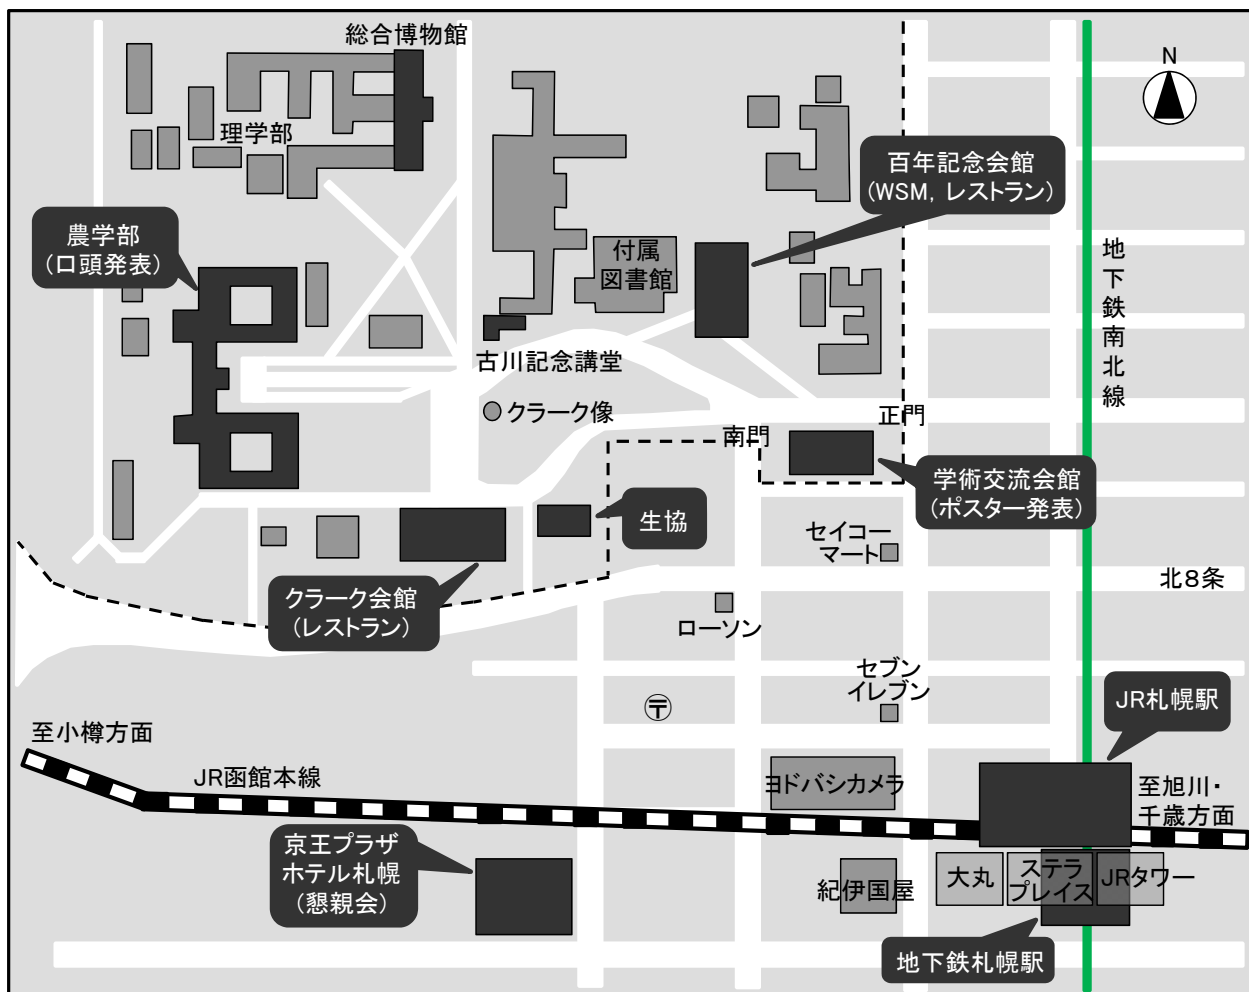

会場へのアクセス

新千歳空港から札幌までのアクセスについて

1. JR

<JR 新千歳空港駅から JR 札幌駅まで>

所要時間 40 分 [快速エアポート] (1,040 円)

2. バス (北海道中央バス, 北都交通)

<新千歳空港から札幌市内まで>

所要時間 70 分 (1,000 円)

JR 札幌駅から北海道大学農学部・学术交流会館までのアクセスについて

JR 札幌駅北口西コンコースから学术交流会館までは徒歩 10 分、農学部までは徒歩 15 分

アクセスマップ

北海道大学農学部（口頭発表会場）

北海道大学学術交流会館
(ポスター発表・授与式・特別講演会場)

1階

2階