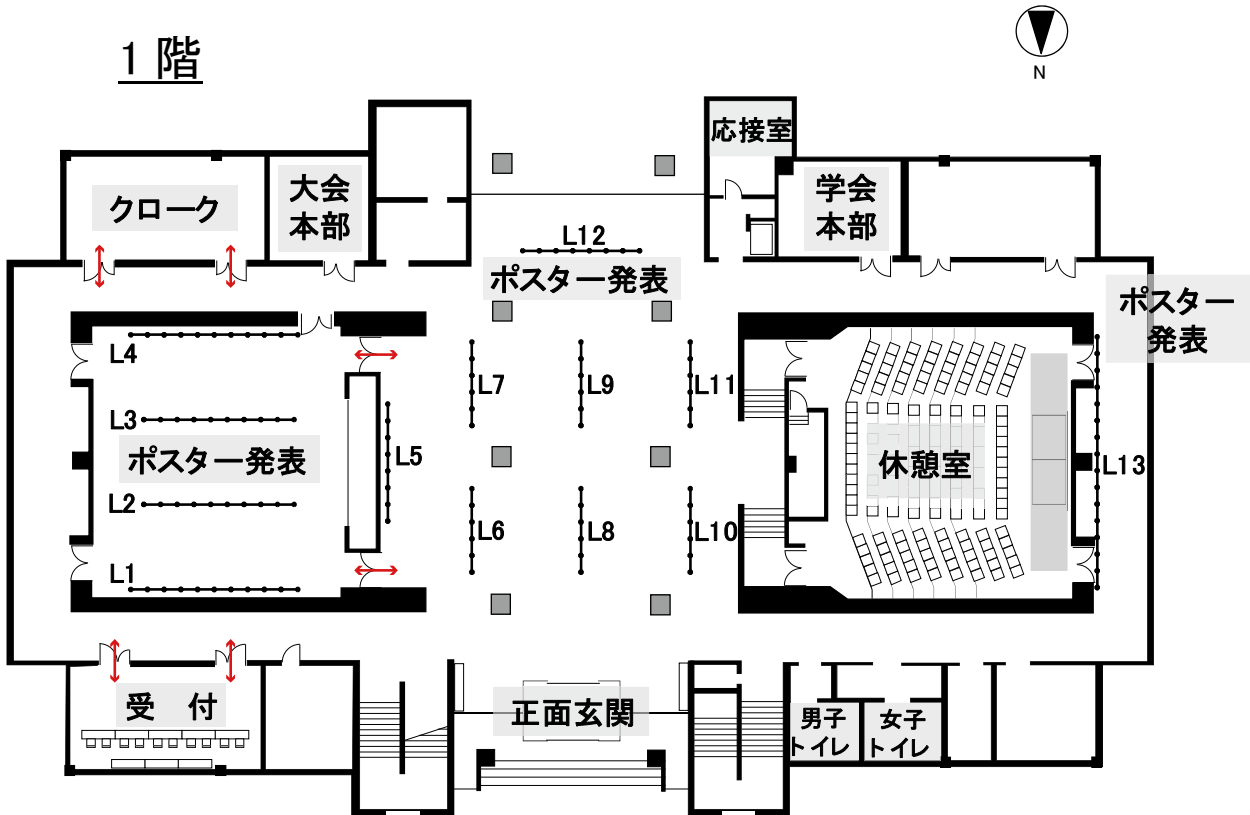

JR 札幌駅から北海道大学農学部・学术交流会館までのアクセスについて

JR 札幌駅北口西コンコースから学术交流会館までは徒歩 10 分、農学部までは徒歩 15 分

アクセスマップ

北海道大学農学部（口頭発表会場）

北海道大学学術交流会館
(ポスター発表・授与式・特別講演会場)

1階

2階