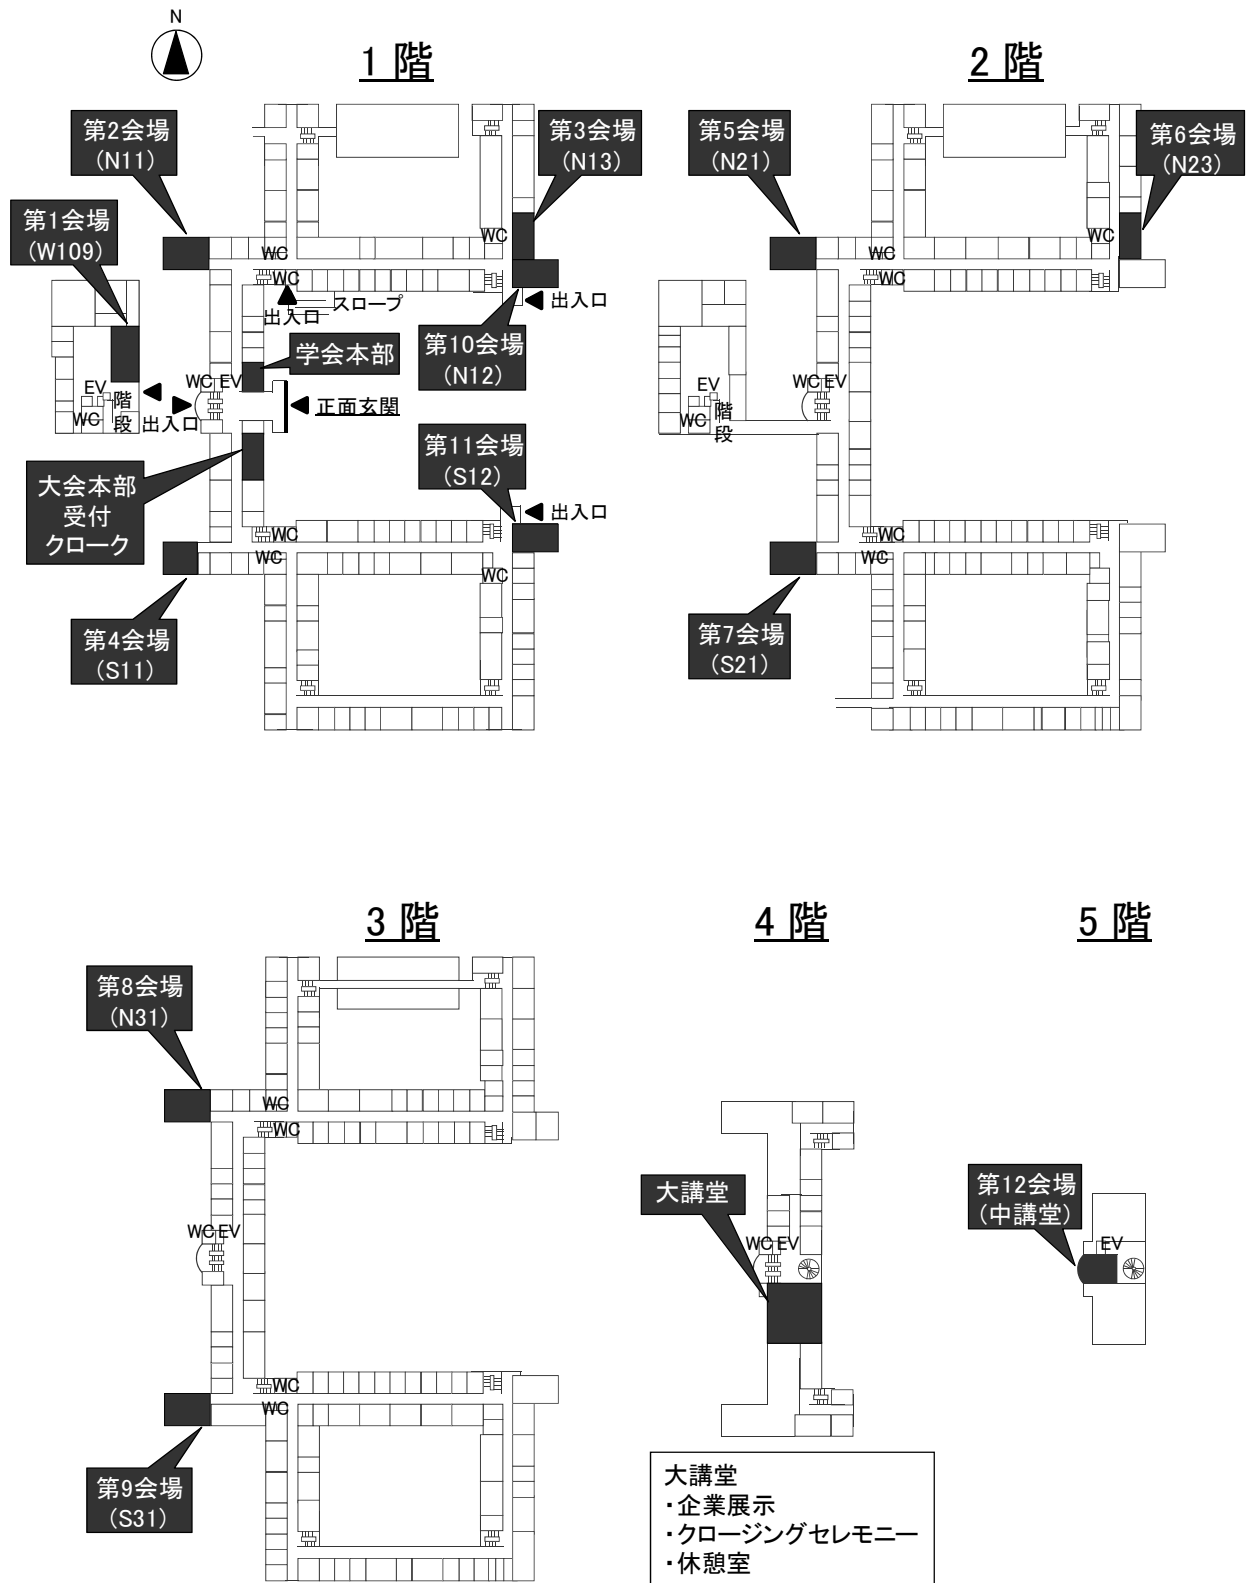

会場へのアクセス

新千歳空港から札幌までのアクセスについて

1. JR

<JR 新千歳空港駅から JR 札幌駅まで>

所要時間 40 分 [快速エアポート] (1,040 円)

2. バス (北海道中央バス, 北都交通)

<新千歳空港から札幌市内まで>

所要時間 70 分 (1,000 円)

JR 札幌駅から北海道大学農学部・学术交流会館までのアクセスについて

JR 札幌駅北口西コンコースから学术交流会館までは徒歩 10 分、農学部までは徒歩 15 分

アクセスマップ

北海道大学農学部（口頭発表会場）

北海道大学学術交流会館
(ポスター発表・授与式・特別講演会場)

1階

2階