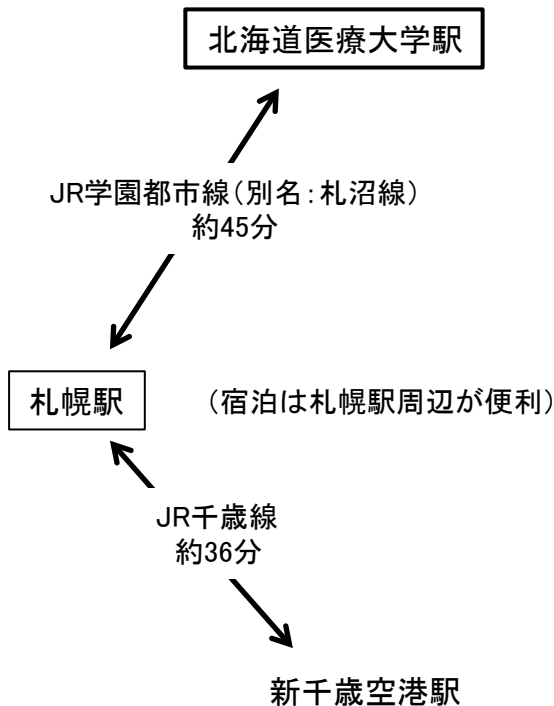

■ 車(レンタカー)

1. ・ 新千歳空港から大学まで約1時間半 (高速道路使用)
   - ・ 札幌駅から大学まで約1時間
2. 大学構内には無料駐車場があります

学園都市線(札幌駅→北海道医療大学駅)の列車本数は限られています。詳細はJRの時刻表をご確認下さい。