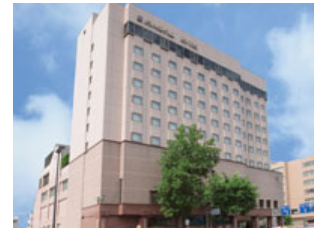

宿泊施設のご案内

盛岡 (S030016)

ホテルメトロポリタンモリオカニューウイング

ホテルメトロポリタン盛岡ニューウイング

ヨーロッパクラシカルと盛岡情緒を盛り込んだ客室と国際会議も開催可能な大宴会場等、トップクラスの設備を整えております。

全景

基本情報

住所	〒020-0033 岩手県盛岡市盛岡駅前北通 2 - 2 7 TEL : 019-625-1211 FAX : 019-625-1210 URL : http://www.metro-morioka.co.jp/
チェックイン/アウト	14:00/ 11:00 (最終チェックイン ***) チェックイン/アウト時間は、建物・ご予約のプランにより異なる場合がございます。
クレジットカード	VISA、UC、DC、JCB、アメックス、マスター、ダイナース

館内施設

館内施設	飲食施設、売店
サービス	宅配サービス、インターネット(全室で利用可・有線LAN)
お子様の対応	ベビーベッドの貸出

アクセス

公共交通	J R 盛岡駅から徒歩で約3分
迎え	なし
送り	なし
自動車	東北自動車道 盛岡 I C から約15分
駐車場あり	予約不可 有料
収容台数	乗用車100台
制限	-

お泊りマップ