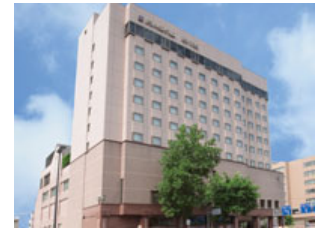

宿泊施設のご案内

盛岡 (S030016)

ホテルメトロポリタンモリオカニューウイング

ホテルメトロポリタン盛岡ニューウイング

J R盛岡駅から徒歩3分。観光やビジネスの拠点にも最適な好立地。2013年1月末には全客室のシモンズベッドを新たに入替し、備え付けの加湿機能付き空気清浄機とともに更なる快適空間へ。他にも国際会議も可能な大宴会場。憧れのチャペルウェディングや、より充実したホテルライフをご堪能いただけるレストラン・バーなど、市内トップクラスの設備を整えております。

全景

基本情報

住所	〒020-0033 岩手県盛岡市盛岡駅前北通2-27 TEL : 019-625-1211 FAX : 019-625-1210 URL : http://www.metro-morioka.co.jp/
チェックイン/アウト	14:00/ 11:00 (最終チェックイン ***) チェックイン/アウト時間は、建物・ご予約のプランにより異なる場合がございます。
クレジットカード	VISA、UC、DC、JCB、アメックス、マスター、ダイナース