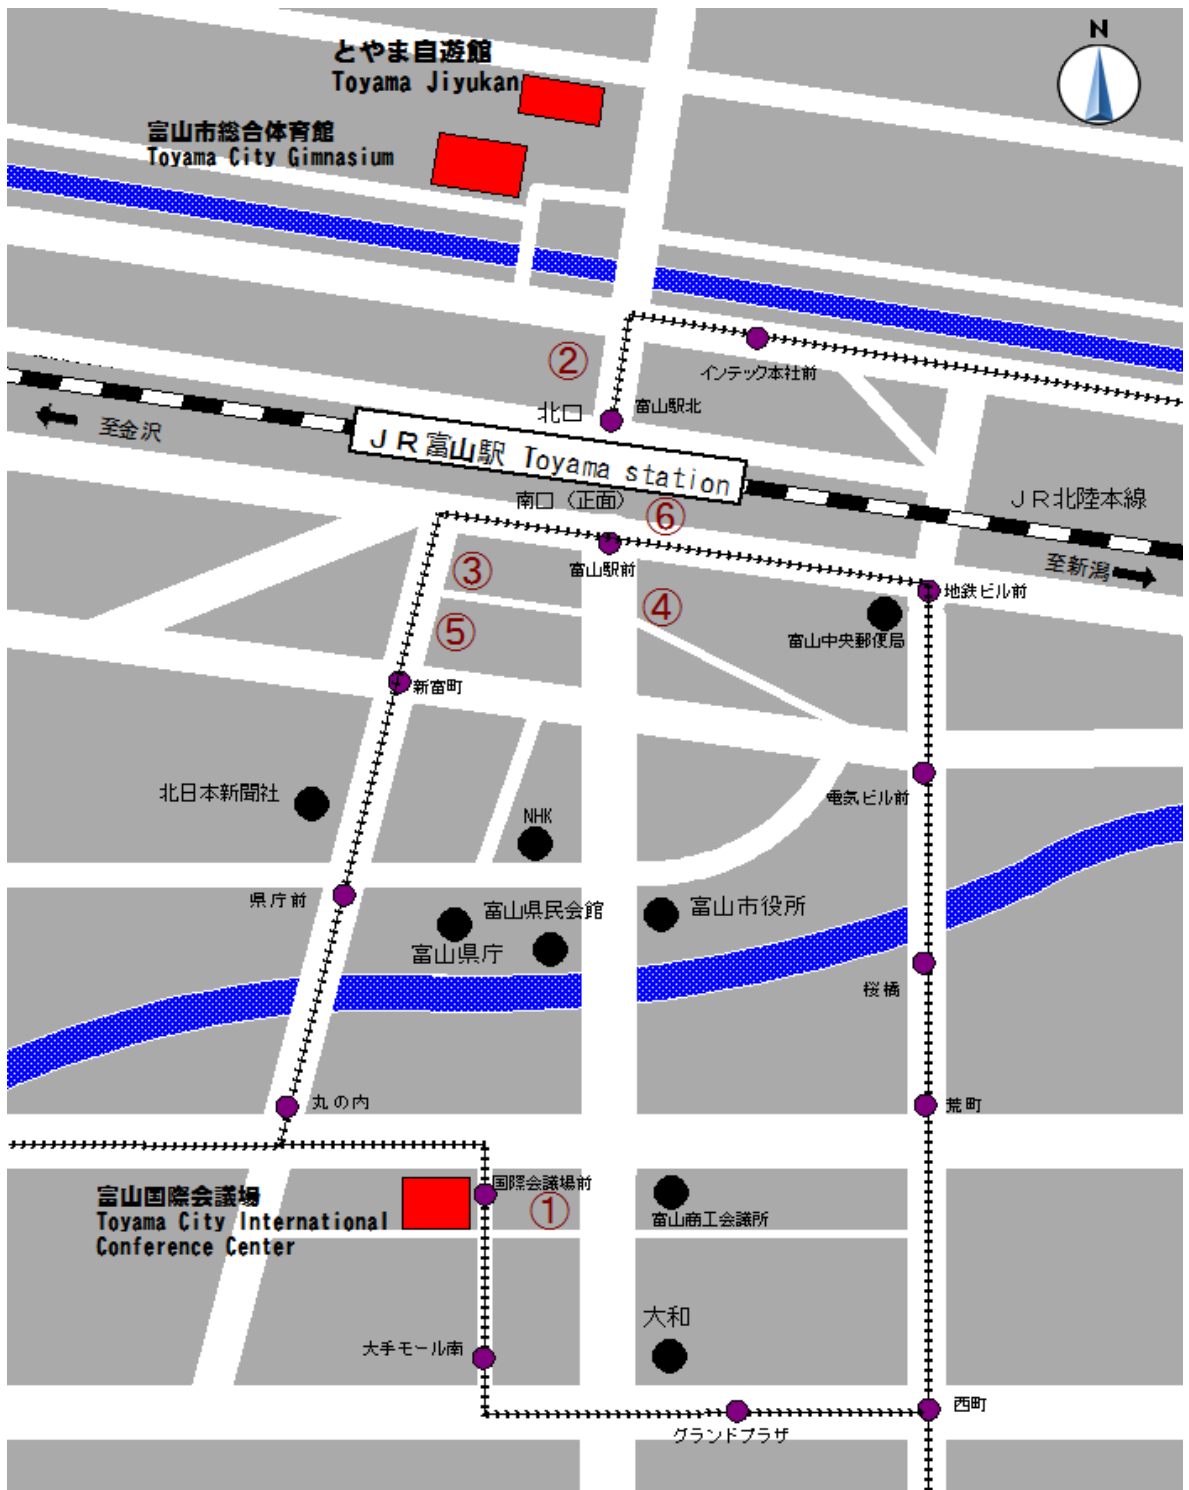

<HOTEL MAP>

- ① ANAクラウンプラザホテル富山
- ② オークスカナルパークホテル富山
- ③ 富山エクセルホテル東急
- ④ アパヴィラホテル富山駅前
- ⑤ ルートイン富山駅前
- ⑥ 富山地铁ホテル

- ANA Crowne Plaza Hotel Toyama
- Oarks Canal Park Hotel Toyama
- Toyama Excel Hotel Tokyu
- Apa Villa Hotel Toyama-Ekimae
- Hotel Route-Inn Toyama
- Toyama Chitetsu Hotel