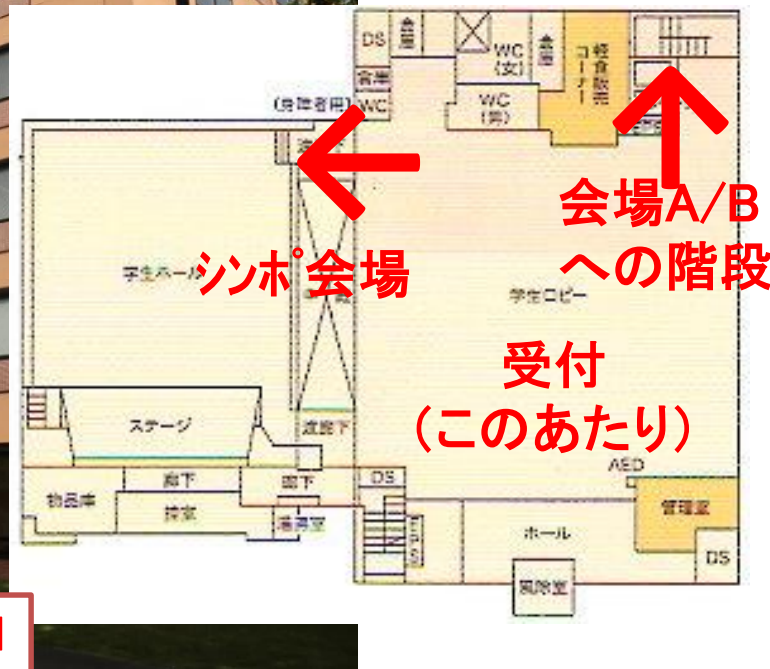

野生動物医学
センター(クジラ実習)

B1号館
会場A/B
(一般・自由)

←中央館
学生ホール
(受付・シンポ)

↑
懇親会用
送迎バス停

←研修館
(クジラ座学)

JR大麻
駅南口

図1. 酪農学園大学キャンパス内の江別大会各イベント会場配置図

なんとしても
この建物に
辿り着きま
しょう！1階
に受付入口
があります。

図2.中央館・学生ホール(受付、シンポ)

2階

1階

2階
会場B(201)

1階
会場A(101)

中央館からの階段を上ると会場A/Bの建物(B1号館)が見えます

会場A/Bはこのあり

入り口

図3.会場AおよびB(一般講演、自由集会)

図4.国立科学博物館主催スタンディング自由集会在開催される研修館
(左:座学)と野生動物医学センター(右:実習)