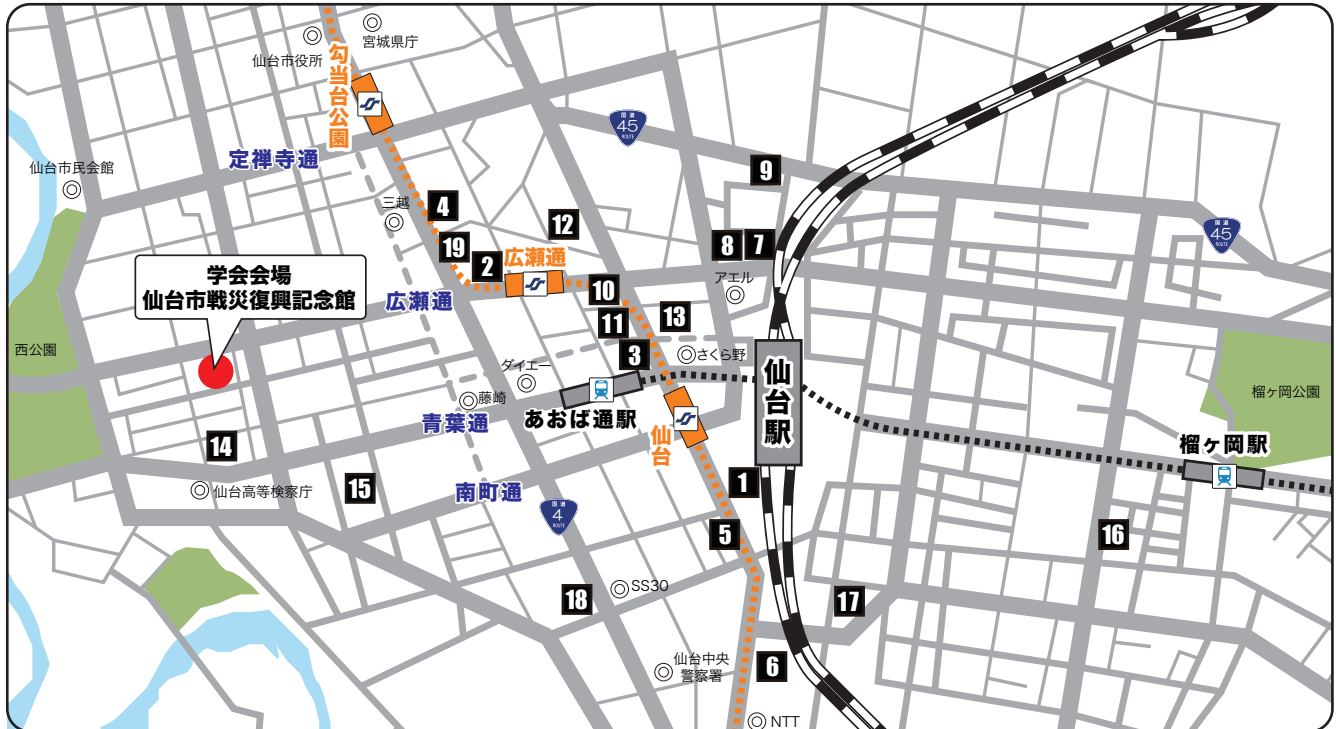

第 42 回日本神経内分泌学会

第 23 回日本行動神経内分泌研究会 合同学術集会

会場・宿泊案内図

[ホテルリスト]

- | | |
|----------------------------|---------------------------|
| 1 ホテルメトロポリタン仙台 | 11 ホテルプレミアムグリーンプラス |
| 2 江陽グランドホテル | 12 ホテルグリーンセレクト |
| 3 リッチモンドホテルプレミア仙台駅前 | 13 ホテルグリーンパシフィック |
| 4 ライブラリーホテル東二番丁 | 14 アークホテル仙台青葉通り |
| 5 仙台ワシントンホテル | 15 ホテルパールシティ仙台 |
| 6 アパヴィラホテル<仙台駅五橋> | 16 ホテルメルパルク仙台 |
| 7 ホテル JAL シティ仙台 | 17 ANA ホリデイ・イン仙台 |
| 8 ホテルモンテエルマーナ仙台 | 18 ウェスティンホテル仙台 |
| 9 リッチモンドホテル仙台 | 19 三井ガーデンホテル仙台 |
| 10 ドーミーイン仙台 ANNEX | |

【仙台駅⇒仙台市戦災復興記念館】

仙台駅西口バスプール 15 番のりば
「東北公済病院・戦災復興記念館前」下車：徒歩 2 分
BUS 「電力ビル前」下車：徒歩 8 分