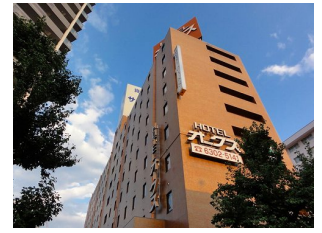

宿泊施設のご案内

新大阪 (S270155)

ホテルオークスシンオオサカ

ホテルオークス新大阪

大阪の表玄関・新大阪から1駅、大阪中心部を貫く地下鉄御堂筋線「西中島南方」駅2番出口近くのホテルです。阪急京都本線「南方」駅にも近くて大阪市内はもちろん、京都や神戸・宝塚方面への行動の拠点に打って付けの立地です。連泊利用大歓迎! ゆったりとお過ごしいただける客室を用意してお待ちしております。

全景 (ホテル正面ななめからの外観)

館内施設

館内施設	飲食施設、コインランドリー
サービス	宅配サービス、インターネット (一部客室で利用可・無線LAN)
お子様の対応	-

アクセス

公共交通	地下鉄御堂筋線西中島南方駅から徒歩で約1分 阪急京都本線南方駅から徒歩で約2分 地下鉄西中島南方駅2番出口正面左ななめ前方にホテルが見えます。
	迎え : なし 送り : なし
自動車	名神自動車道吹田ICから約40分 国道423号線経由
	駐車場あり: 屋外 要 有料 収容台数: 乗用車7台 制限: -