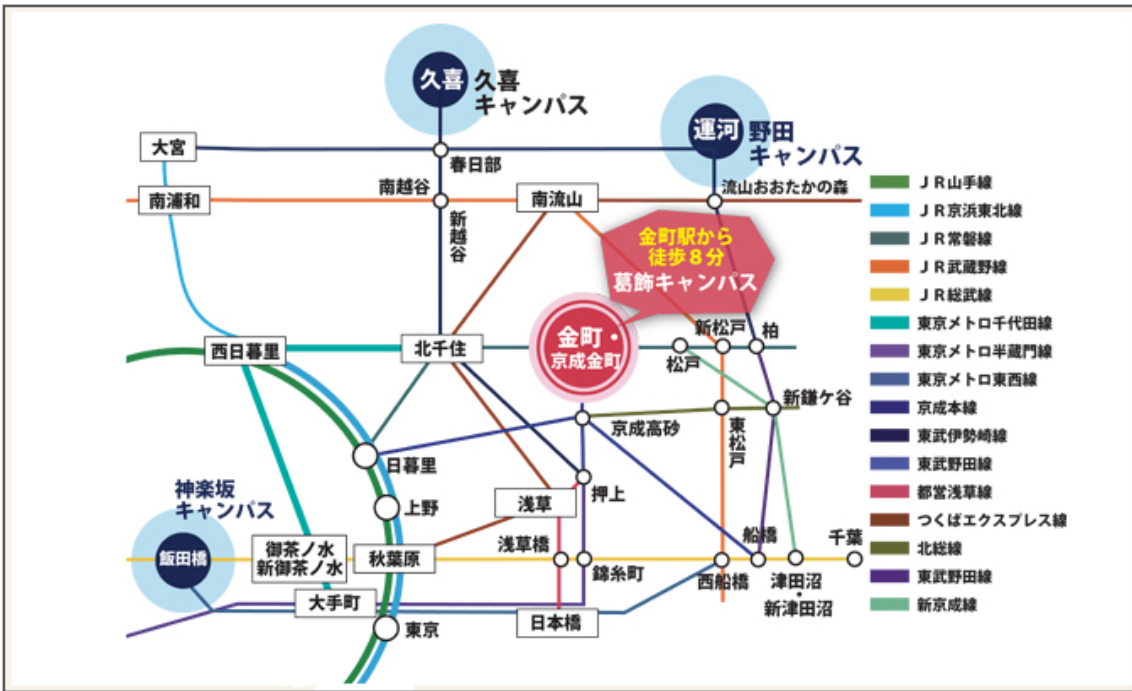

■ 路線図

■ 周辺図

■ 葛飾キャンパスマップ

3F

■企業展示

小間番号	出展者名
1	(株)ワイエムシ
2	神戸天然物化学(株)
3	コスモ・バイオ(株)
4	重松貿易(株)
5	(株)ジーンデザイン
6	(株)ナード研究所
7	日本テクノサービス(株)
8	(株)エービー・サイエックス
9	テカンジャパン(株)
10	シミックファーマサイエンス(株)
11	積水メディカル(株)
12	日東電工(株)
13	北海道システムサイエンス(株)
14	(株)シード・プランニング
15	味の素(株)
16	ChemGene corporation