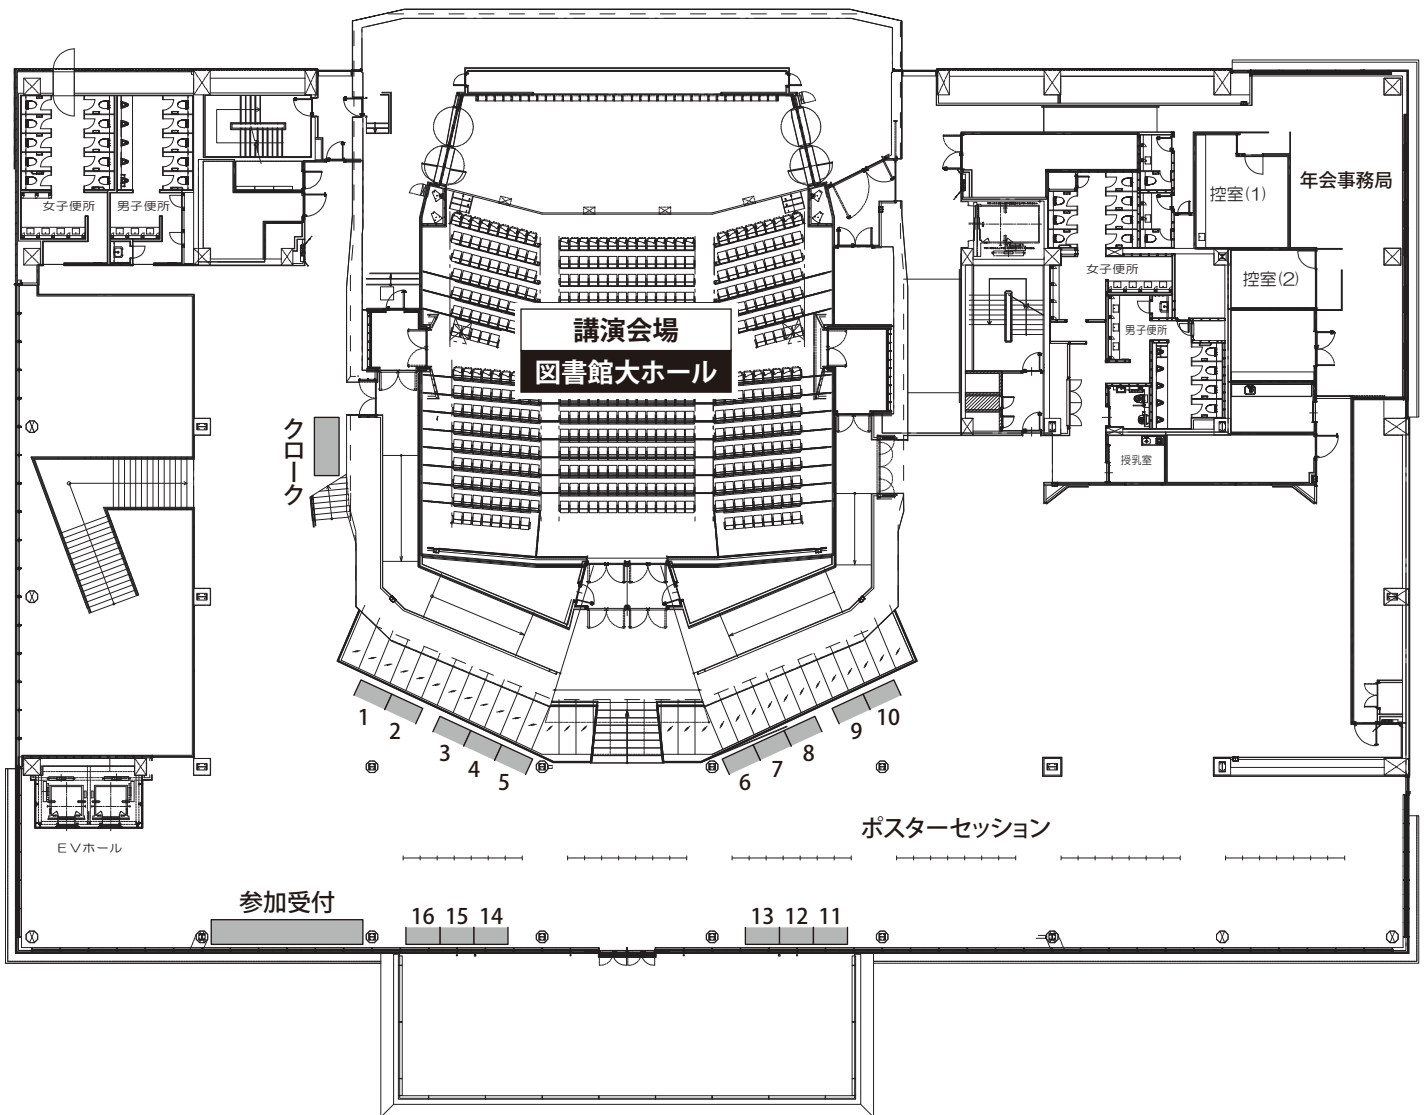

■ 路線図

■ 周辺図

■ 葛飾キャンパスマップ

3F

■企業展示

小間番号	出展者名
1	(株)ワイエムシ
2	神戸天然物化学(株)
3	コスモ・バイオ(株)
4	重松貿易(株)
5	(株)ジーンデザイン
6	(株)ナード研究所
7	日本テクノサービス(株)
8	(株)エービー・サイエックス
9	テカンジャパン(株)
10	シミックファーマサイエンス(株)
11	積水メディカル(株)
12	日東電工(株)
13	北海道システムサイエンス(株)
14	(株)シード・プランニング
15	味の素(株)
16	ChemGene corporation