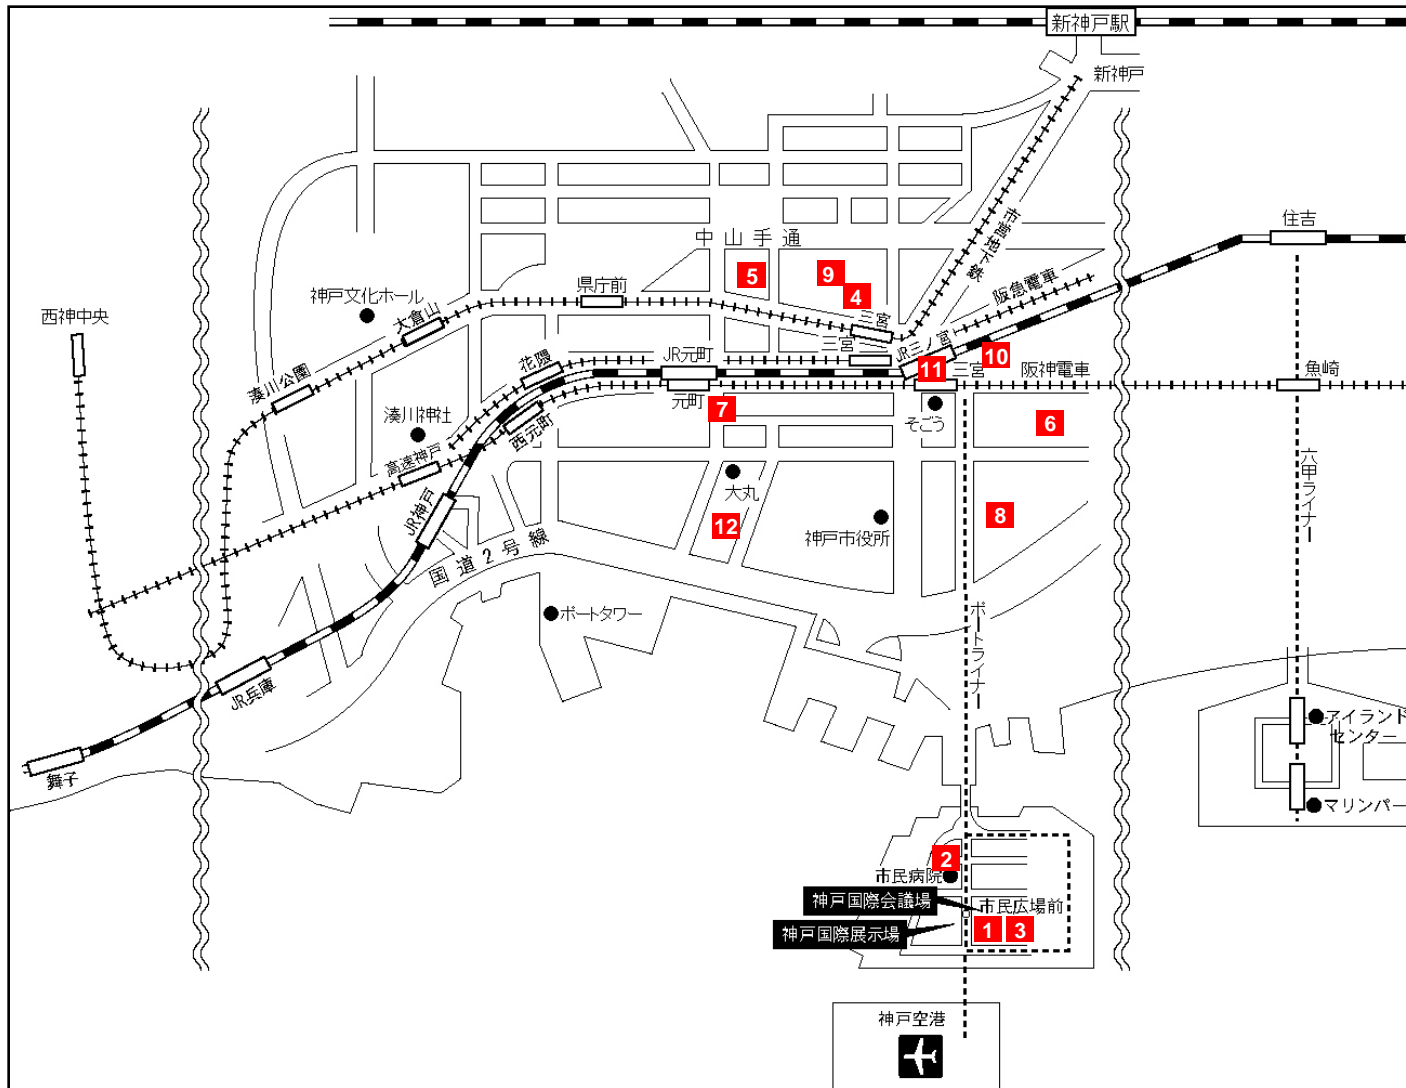

# 第62回 日本人類遺伝学会 神戸地区ホテルMAP

1. 神戸ポートピアホテル
2. アリントンホテル神戸
3. ホテルパールシティ神戸
4. ザ・ビー神戸
5. 神戸トアロード山楽
6. 神戸三宮ユニオンホテル
7. 神戸プラザホテル
8. ホテルサンルートソブラ神戸
9. ホテルモンテ神戸
10. 神戸三宮東急REIホテル
11. 三宮ターミナルホテル
12. ORIENTAL HOTEL