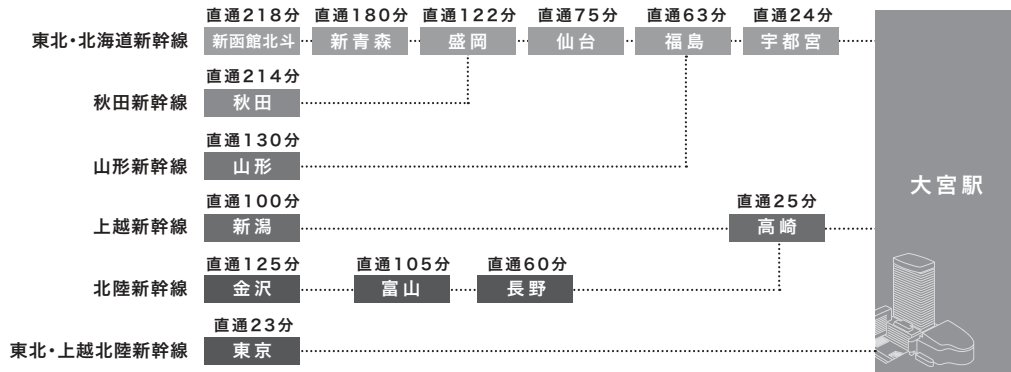

会場へのアクセス

大宮ソニックシティ

〒330-8669 埼玉県さいたま市大宮区桜木町 1-7-5 Tel : 048-647-4111

■新幹線で：

■在来線で：

■お車でお越しの場合：首都高速道路埼玉大宮線【新都心西IC】より1km

■駐車場：ソニックシティ地下駐車場…
30分 / 200円 利用時間 / 7:00 ~ 23:00