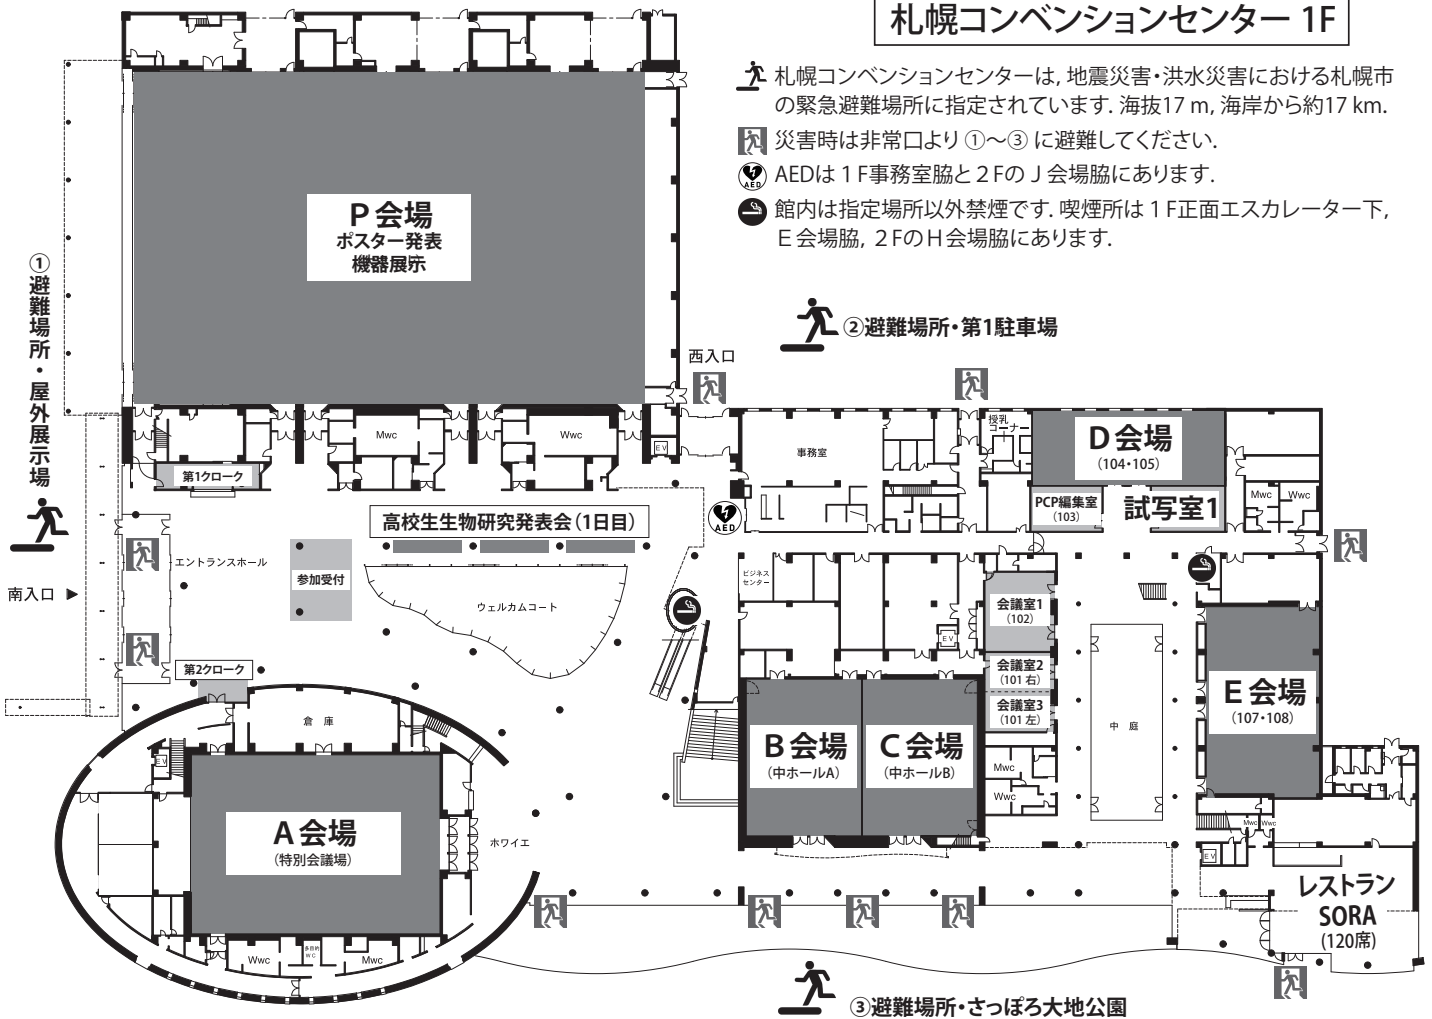

会場案内

- 札幌コンベンションセンターは、地震災害・洪水災害における札幌市の緊急避難場所に指定されています。海拔17 m、海岸から約17 km。
- 災害時は非常口より①～③に避難してください。
- AEDは1F事務室脇と2FのJ会場脇にあります。
- 館内は指定場所以外禁煙です。喫煙所は1F正面エスカレーター下、E会場脇、2FのH会場脇にあります。