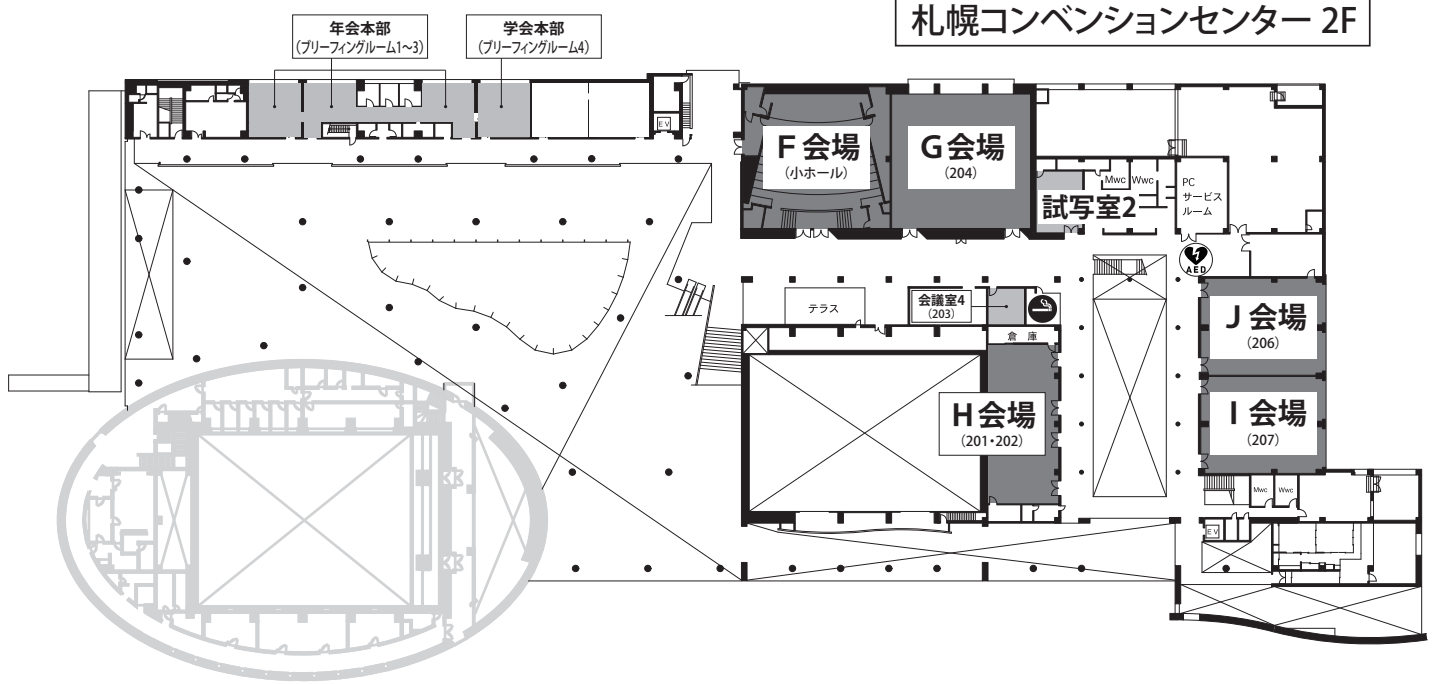

会場案内

- 札幌コンベンションセンターは、地震災害・洪水災害における札幌市の緊急避難場所に指定されています。海拔17 m、海岸から約17 km。
- 災害時は非常口より①～③に避難してください。
- AEDは1F事務室脇と2FのJ会場脇にあります。
- 館内は指定場所以外禁煙です。喫煙所は1F正面エスカレーター下、E会場脇、2FのH会場脇にあります。