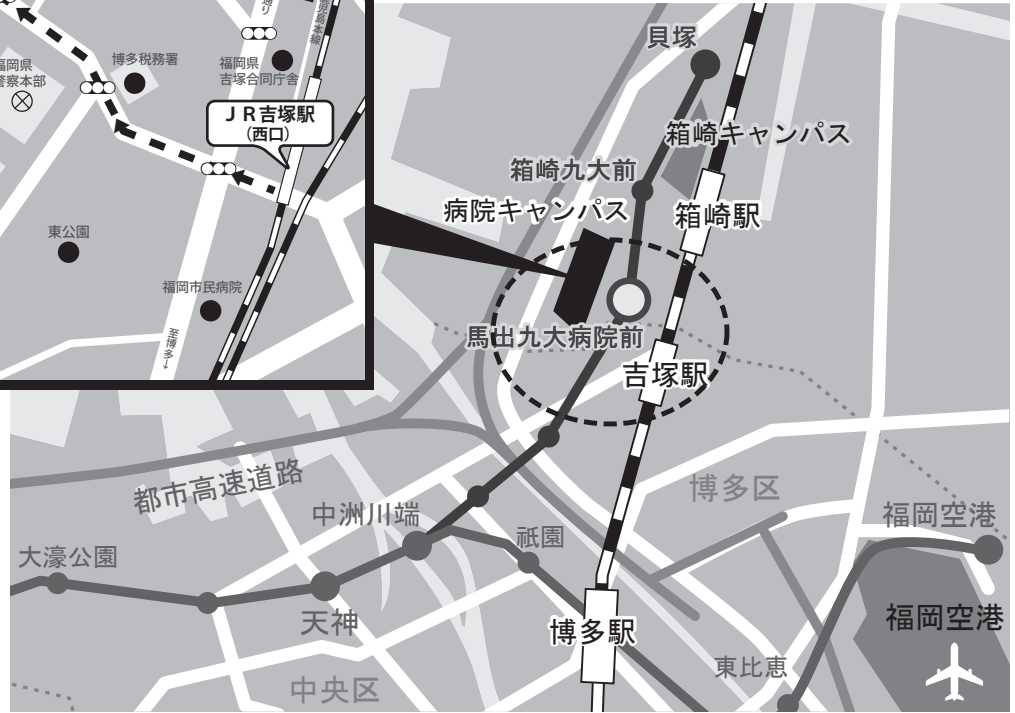

# 交通のご案内

**年会会場** 九州大学医学部百年講堂  
〒812-8582 福岡市東区馬出3丁目1-1

**懇親会会場** 博多サンヒルズホテル  
〒812-8582 福岡市博多区吉塚本町13-55

- JR鹿児島本線
- 地下鉄箱崎線
- 地下鉄空港線
- 地下鉄駅
- 都市高速道路

## 【福岡空港から】

- 地下鉄箱崎線「馬出九大病院前」下車 徒歩8分

地下鉄空港線

地下鉄箱崎線(貝塚行)

## 【天神から】

- 地下鉄箱崎線「馬出九大病院前」下車 徒歩8分

地下鉄(貝塚行)

## 【JR博多駅から】

- 地下鉄箱崎線「馬出九大病院前」下車 徒歩8分

地下鉄空港線

地下鉄箱崎線(貝塚行)