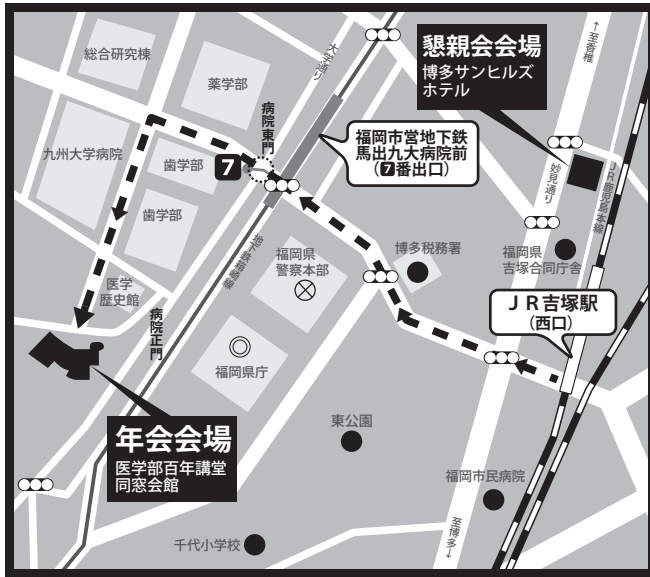

# 交通のご案内

**年会会場** 九州大学医学部百年講堂  
〒812-8582 福岡市東区馬出3丁目1-1

**懇親会会場** 博多サンヒルズホテル  
〒812-8582 福岡市博多区吉塚本町13-55

- JR鹿児島本線
- 地下鉄箱崎線
- 地下鉄空港線
- 地下鉄駅
- 都市高速道路

## 【福岡空港から】

- 地下鉄箱崎線「馬出九大病院前」下車 徒歩8分

地下鉄空港線

地下鉄箱崎線(貝塚行)

## 【天神から】

- 地下鉄箱崎線「馬出九大病院前」下車 徒歩8分

地下鉄(貝塚行)

## 【JR博多駅から】

- 地下鉄箱崎線「馬出九大病院前」下車 徒歩8分

地下鉄空港線

地下鉄箱崎線(貝塚行)