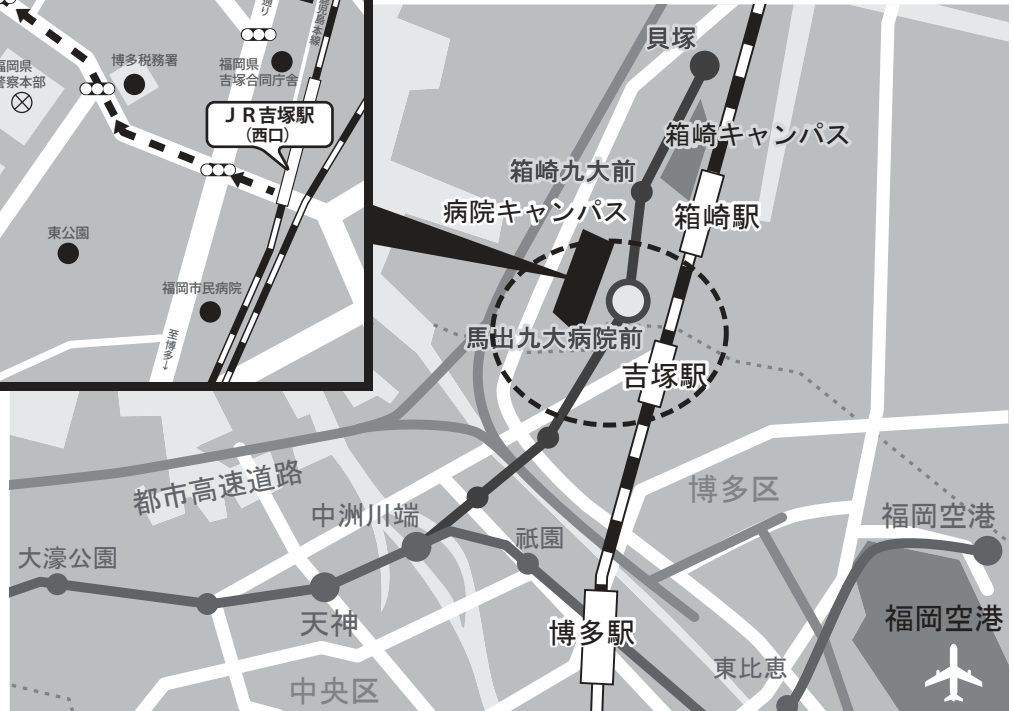

会場周辺図

年會會場 九州大学医学部百年講堂
〒812-8582 福岡市東区馬出3丁目1-1

懇親會會場 博多サンヒルズホテル
〒812-8582 福岡市博多区吉塚本町13-55

- JR鹿児島本線
- 地下鉄箱崎線
- 地下鉄空港線
- 地下鉄駅
- 都市高速道路

【福岡空港から】

- 地下鉄箱崎線「馬出九大病院前」下車 徒歩8分

地下鉄空港線

地下鉄箱崎線(貝塚行)

【JR吉塚駅から】

- JR鹿児島本線「JR吉塚駅」下車 徒歩13分

【天神から】

- 地下鉄箱崎線「馬出九大病院前」下車 徒歩8分

地下鉄(貝塚行)

【JR博多駅から】

- 地下鉄箱崎線「馬出九大病院前」下車 徒歩8分

地下鉄空港線

地下鉄箱崎線(貝塚行)

【博多港から】

- タクシーにて20分