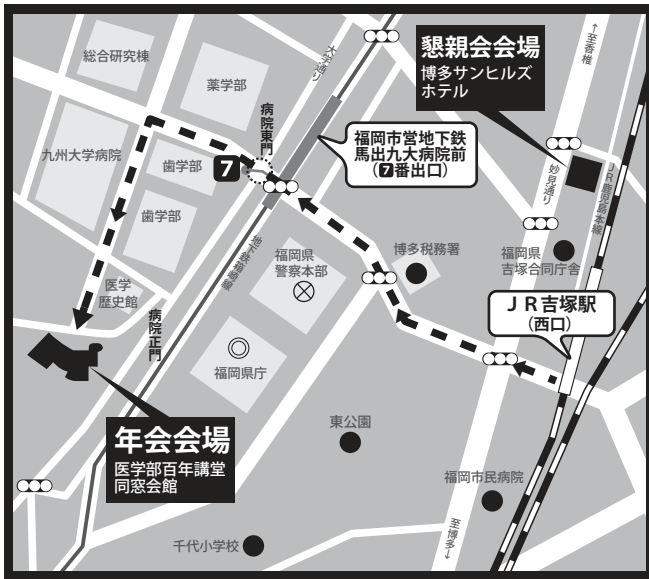

会場周辺図

年會會場 九州大学医学部百年講堂
〒812-8582 福岡市東区馬出3丁目1-1

懇親會會場 博多サンヒルズホテル
〒812-8582 福岡市博多区吉塚本町13-55

- JR鹿児島本線
- 地下鉄箱崎線
- 地下鉄空港線
- 地下鉄駅
- 都市高速道路

【福岡空港から】

- 地下鉄箱崎線「馬出九大病院前」下車 徒歩8分

地下鉄空港線

地下鉄箱崎線(貝塚行)

【JR吉塚駅から】

- JR鹿児島本線「JR吉塚駅」下車 徒歩13分

【天神から】

- 地下鉄箱崎線「馬出九大病院前」下車 徒歩8分

地下鉄(貝塚行)

【JR博多駅から】

- 地下鉄箱崎線「馬出九大病院前」下車 徒歩8分

地下鉄空港線

地下鉄箱崎線(貝塚行)

【博多港から】

- タクシーにて20分