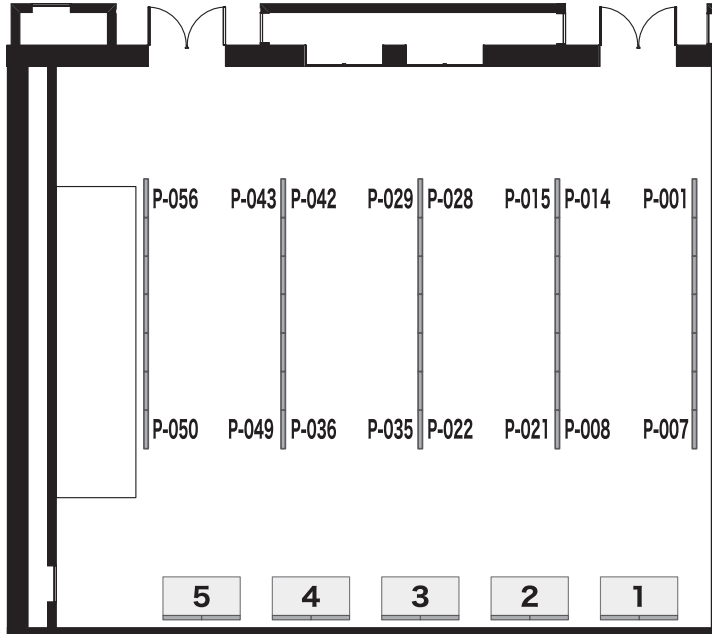

ポスター会場・企業展示会場 案内図

208 講義室

出展社一覧	
1	株日本医化器械製作所
2	Plant GARDEN and PGDBj
3	中立電機株
4	株インプラントイノベーションズ
5	株ベックス

210 講義室

出展社一覧	
6	ネッパジーン(株)
7	タイテック(株)
8	タカラバイオ(株)
9	株ケット科学研究所
10	大学連携バイオバックアッププロジェクト