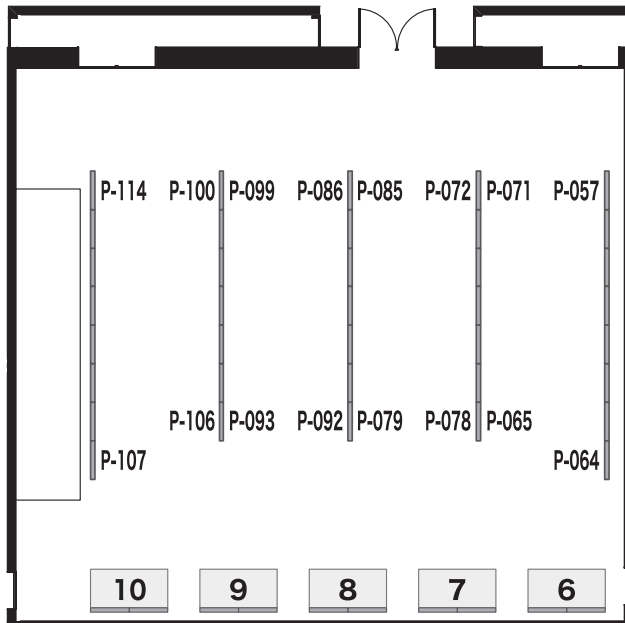

ポスター会場・企業展示会場 案内図

208 講義室

出展社一覧	
1	株日本医化器械製作所
2	Plant GARDEN and PGDBj
3	中立電機株
4	株インプラントイノベーションズ
5	株ベックス

210 講義室

出展社一覧	
6	ネッパジーン(株)
7	タイテック(株)
8	タカラバイオ(株)
9	株ケット科学研究所
10	大学連携バイオバックアッププロジェクト