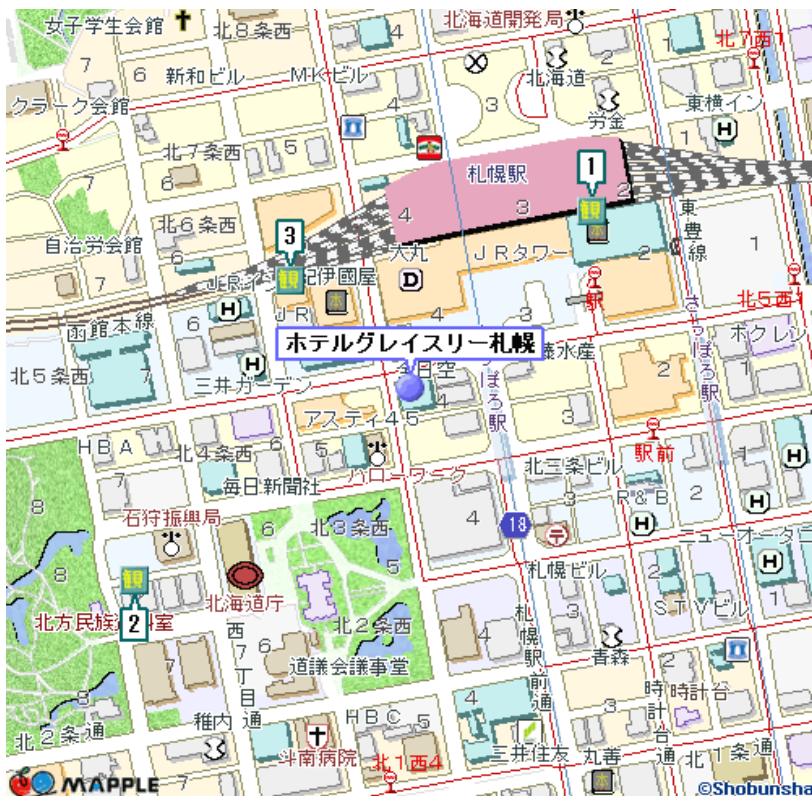

札幌

ホテルグレイスリー札幌

JR札幌駅前に駅前広場からでも、地下街からでも直結の抜群の立地。ビジネスや観光の拠点として最適な都市型ホテルです。

基本情報

住所	〒060-0004 札幌市中央区北4条西4丁目1
チェックイン	14:00
チェックアウト	11:00
交通	JR札幌駅より徒歩1分
送迎	なし
駐車場	有料 乗用車で88台可

外観

交通のご案内 >>>

客室の一例(ツイン)