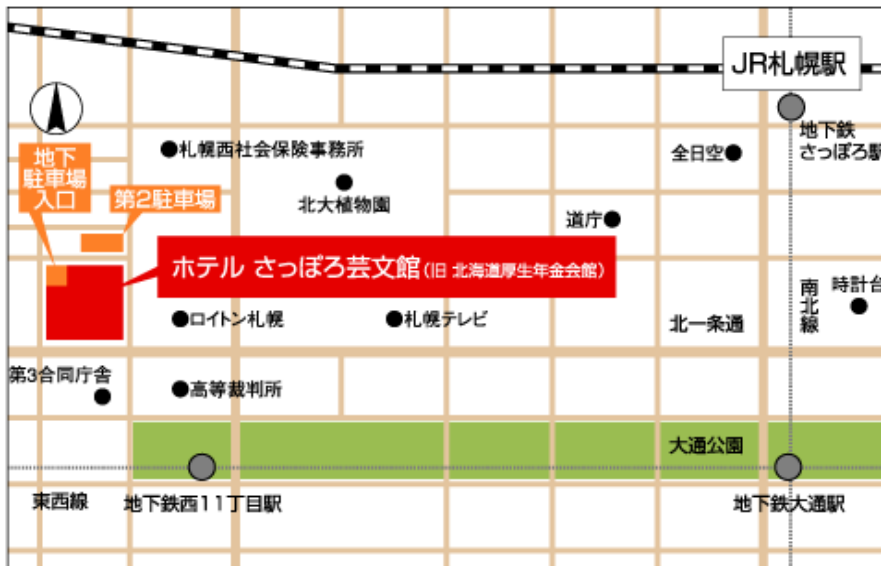

### ❗ 基本情報

住所	〒060-0001 札幌市中央区北1条西12丁目
チェックイン	15:00
チェックアウト	10:00
交通	地下鉄東西線西11丁目駅より徒歩約5分
送迎	無
駐車場	有 宿泊客 無料

外観

客室一例(シングル)

### 交通のご案内

客室一例(ツイン)

お部屋の写真はあくまで基本です。ご予約いただくプランにより異なりますのでご了承ください。