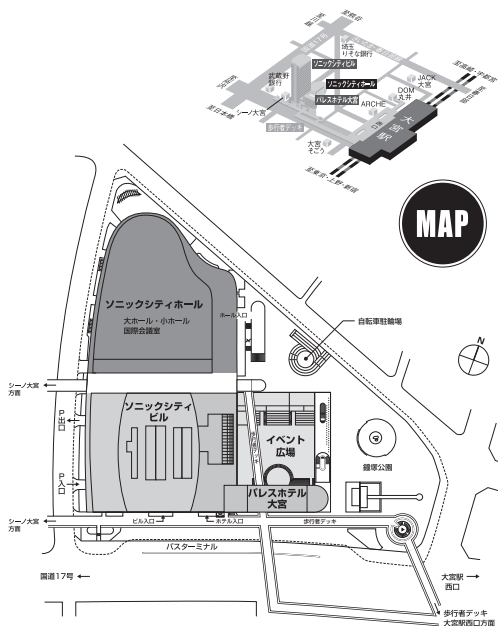

会場へのアクセス

大宮ソニックシティビル

〒330-8669 埼玉県さいたま市大宮区桜木町 1-7-5 Tel : 048-647-4111

新幹線で

在来線で

空港から

大宮駅

● お車でのお越しの場合 首都高速道路埼玉大宮線[新都心西IC]より1km

● 駐車場 ソニックシティ地下駐車場……30分/200円 利用時間/7:00~23:00

大宮ソニックシティ
SONIC CITY
歩行者デッキにて直結・徒歩3分

会場案内

7F

5F

6F

4F