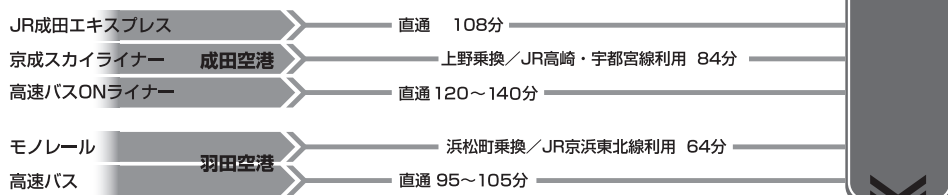

会場へのアクセス

大宮ソニックシティビル

〒330-8669 埼玉県さいたま市大宮区桜木町 1-7-5 Tel : 048-647-4111

新幹線で

在来線で

空港から

大宮駅

● お車でのお越しの場合 首都高速道路埼玉大宮線[新都心西IC]より1km