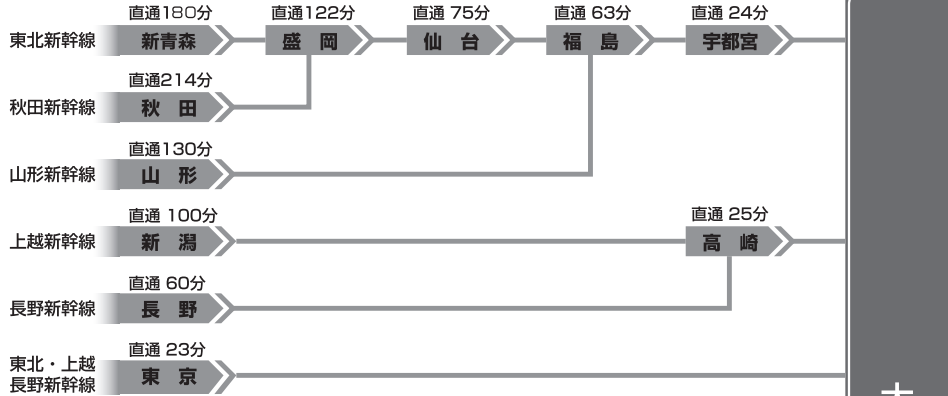

会場へのアクセス

大宮ソニックシティビル

〒330-8669 埼玉県さいたま市大宮区桜木町 1-7-5 Tel : 048-647-4111

新幹線で

在来線で

空港から

大宮駅

● お車でのお越しの場合 首都高速道路埼玉大宮線[新都心西IC]より1km

● 駐車場 ソニックシティ地下駐車場……30分/200円 利用時間/7:00~23:00

大宮ソニックシティ
SONIC CITY
歩行者デッキにて直結・徒歩3分

会場案内

7F

5F

6F

4F