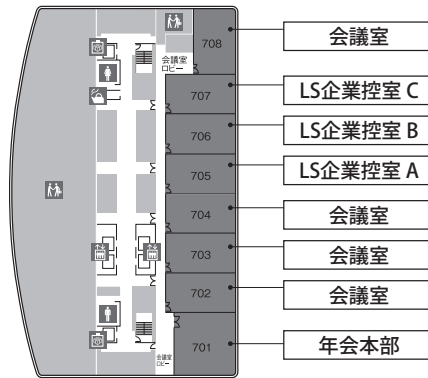

会場へのアクセス

大宮ソニックシティビル

〒330-8669 埼玉県さいたま市大宮区桜木町 1-7-5 Tel : 048-647-4111

新幹線で

在来線で

空港から

大宮駅

● お車でのお越しの場合 首都高速道路埼玉大宮線[新都心西IC]より1km

● 駐車場 ソニックシティ地下駐車場……30分/200円 利用時間/7:00~23:00

大宮ソニックシティ
SONIC CITY
歩行者デッキにて直結・徒歩3分

会場案内

7F

5F

6F

4F