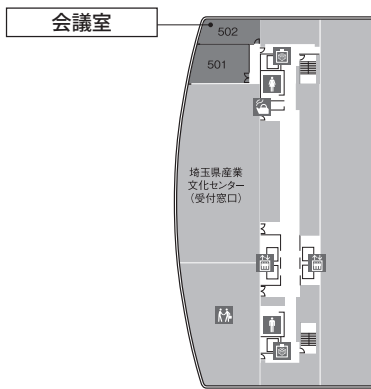

● 駐車場 ソニックシティ地下駐車場……30分/200円 利用時間/7:00~23:00

大宮ソニックシティ
SONIC CITY
歩行者デッキにて直結・徒歩3分

会場案内

7F

5F

6F

4F