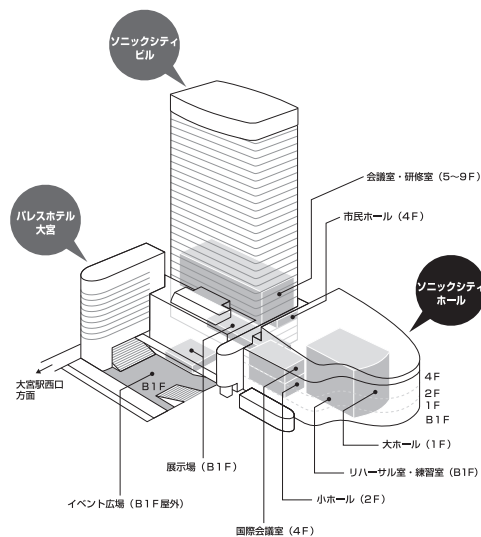

会場へのアクセス

大宮ソニックシティビル

〒330-8669 埼玉県さいたま市大宮区桜木町 1-7-5 Tel : 048-647-4111

新幹線で

在来線で

空港から

大宮駅

● お車でのお越しの場合 首都高速道路埼玉大宮線[新都心西IC]より1km

● 駐車場 ソニックシティ地下駐車場……30分/200円 利用時間/7:00~23:00

大宮ソニックシティ
SONIC CITY
歩行者デッキにて直結・徒歩3分

会場案内

7F

5F

6F

4F