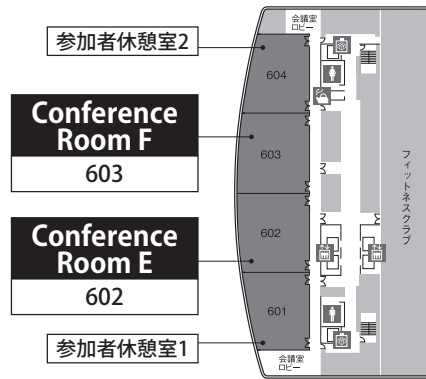

● 駐車場 ソニックシティ地下駐車場……30分/200円 利用時間/7:00~23:00

大宮ソニックシティ
SONIC CITY
歩行者デッキにて直結・徒歩3分

会場案内

7F

5F

6F

4F