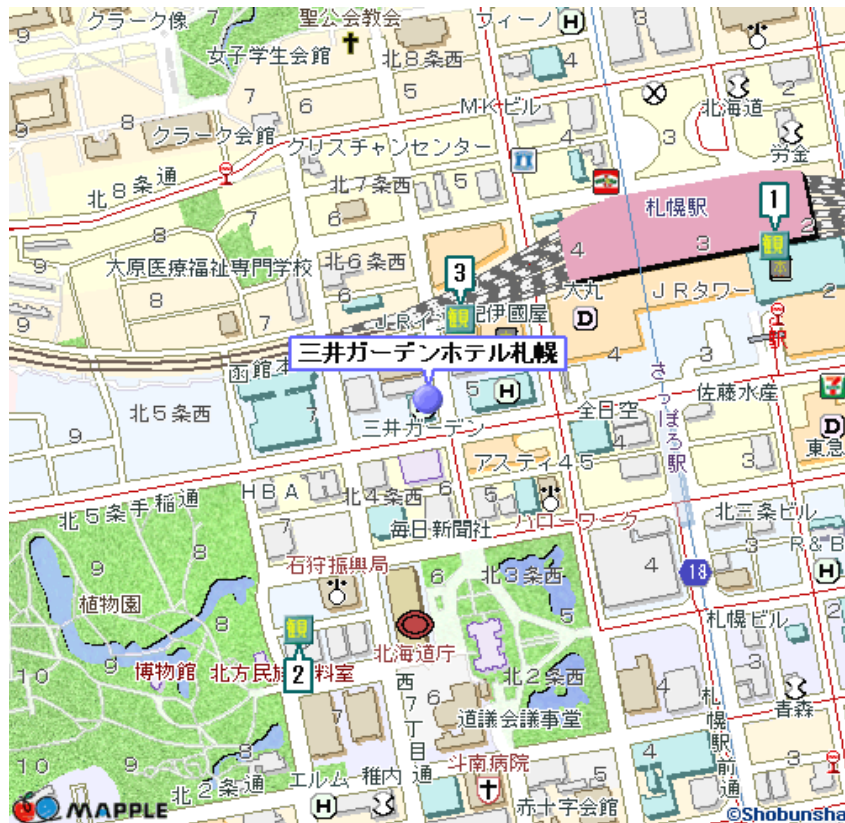

札幌

三井ガーデンホテル札幌

2010年6月グランドオープン！札幌駅西側に位置し、赤レンガ「北海道庁」にも近く、観光・ビジネスの拠点に最適。大浴場を完備し、最新式のセキュリティシステムも導入。ホテルオリジナル枕や全米ホテルシェアNo.1「サータ社製」ベッドを全室に導入し、安心・安全・快適にご利用いただけます。

基本情報

住所	〒060-0005 札幌市中央区北5条西6目18番地3
チェックイン	15:00イン時刻前の荷物の預かり可能
チェックアウト	11:00アウト時刻後の荷物の預かり可能
交通	JR札幌駅西改札南口より徒歩4分
送迎	なし
駐車場	有料 乗用車で28台可 全長5.2m 車重2.3t

交通のご案内 >>>

外観