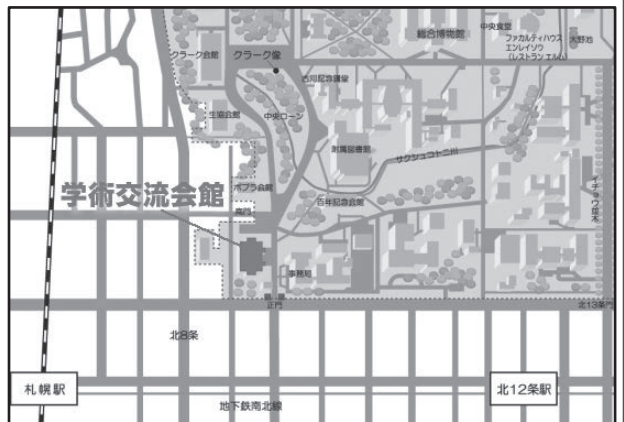

## 身近な微生物とその研究者!

2017年 5月27日 (土)

\*研究者には触れません

【時間】 13:00-15:00

【会場】 北海道大学 学术交流会館  
(北大正門入ってすぐ左、札幌市北区北8条西5丁目)

イラスト: SAORIGRAPH

- 🦋 研究紹介ブースを複数用意してお待ちしております。
- 🦋 時間を決めた講義などはいりませんのでふらりとお越しください。

主催: 日本寄生虫学会 (北海道大学獣医学部寄生虫学教室)  
共催: 科学研究費・新学術領域「ネオウイルス学」