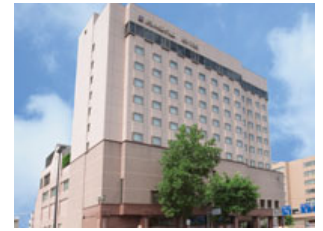

宿泊施設のご案内

盛岡 (S030016)

ホテルメトロポリタンモリオカニューウイング

ホテルメトロポリタン盛岡ニューウイング

全景

J R盛岡駅から徒歩3分。観光やビジネスの拠点にも最適な好立地。2013年1月末には全客室のシモンズベッドを新たに入替し、備え付けの加湿機能付き空気清浄機とともに更なる快適空間へ。他にも国際会議も可能な大宴会場。憧れのチャペルウェディングや、より充実したホテルライフをご堪能いただけるレストラン・バーなど、市内トップクラスの設備を整えております。