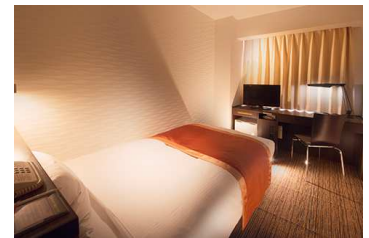

ホテル情報

藤沢

ホテル法華クラブ湘南藤沢

藤沢駅北口から徒歩5分。館内の大浴場をご利用いただけます。スーパーやコンビニも近く、周辺には飲食店も多いエリアです。

！ 基本情報

住所	〒251-0025 藤沢市鶴沼石上1-6-1
チェックイン	15:00
チェックアウト	10:00
交通	JR藤沢駅南口より徒歩約5分。
送迎	無
駐車場	先着にて30台分あり。1泊 1,100円。

大浴場

▲大浴場(25:00まで利用佳、朝は6:00～)

▲外観

▲客室の一例(シングル)

※お部屋の写真はあくまで基本です。ご予約いただくプランにより異なりますのでご了承ください。