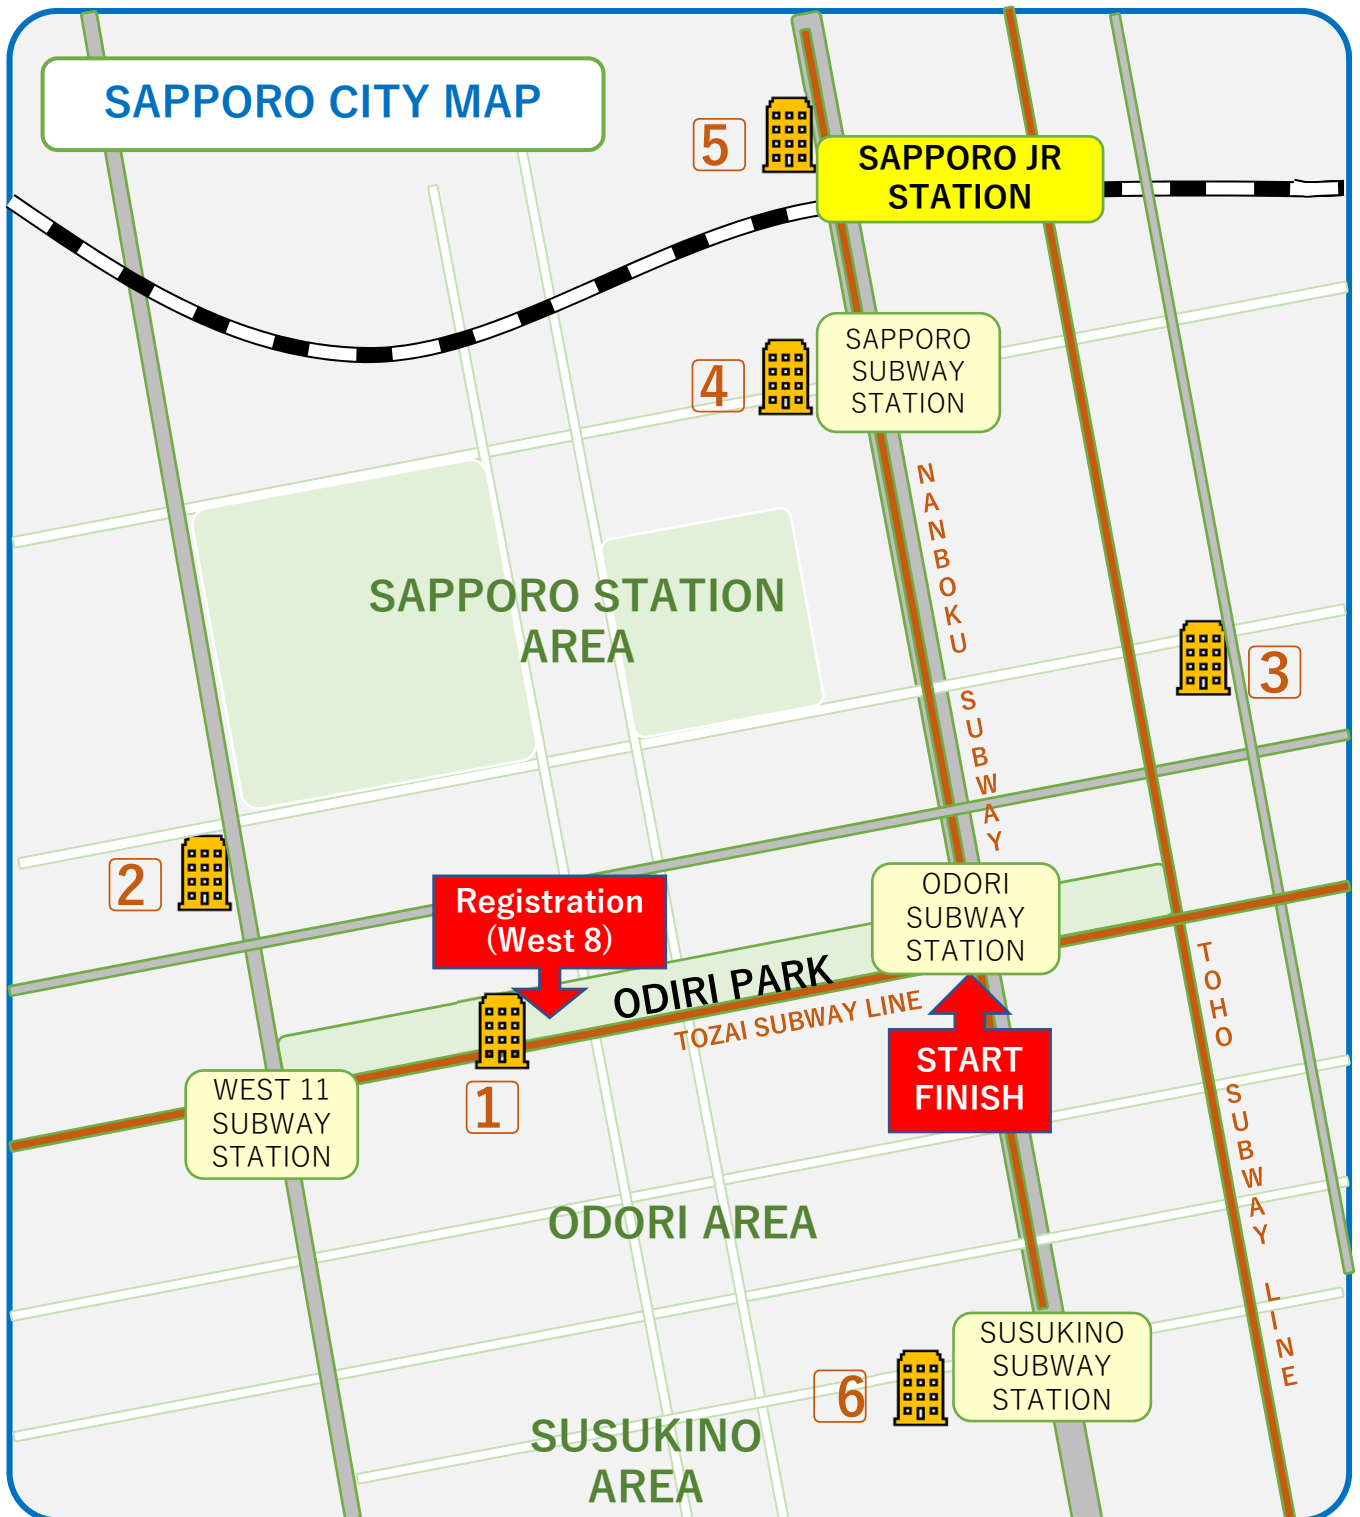

## 【Accommodation Map】

### 【HOTEL】

- ① SAPPORO VIEW HOTEL ODORIKOUEN
- ② ROYTON SAPPORO
- ③ HOTEL MONTEREY EDELHOF SAPPORO
- ④ HOTEL GRACERY SAPPORO
- ⑤ HOTEL ROUTE-INN SAPPORO EKIMAE KITAGUCHI
- ⑥ SAPPORO TOKYU REI HOTEL