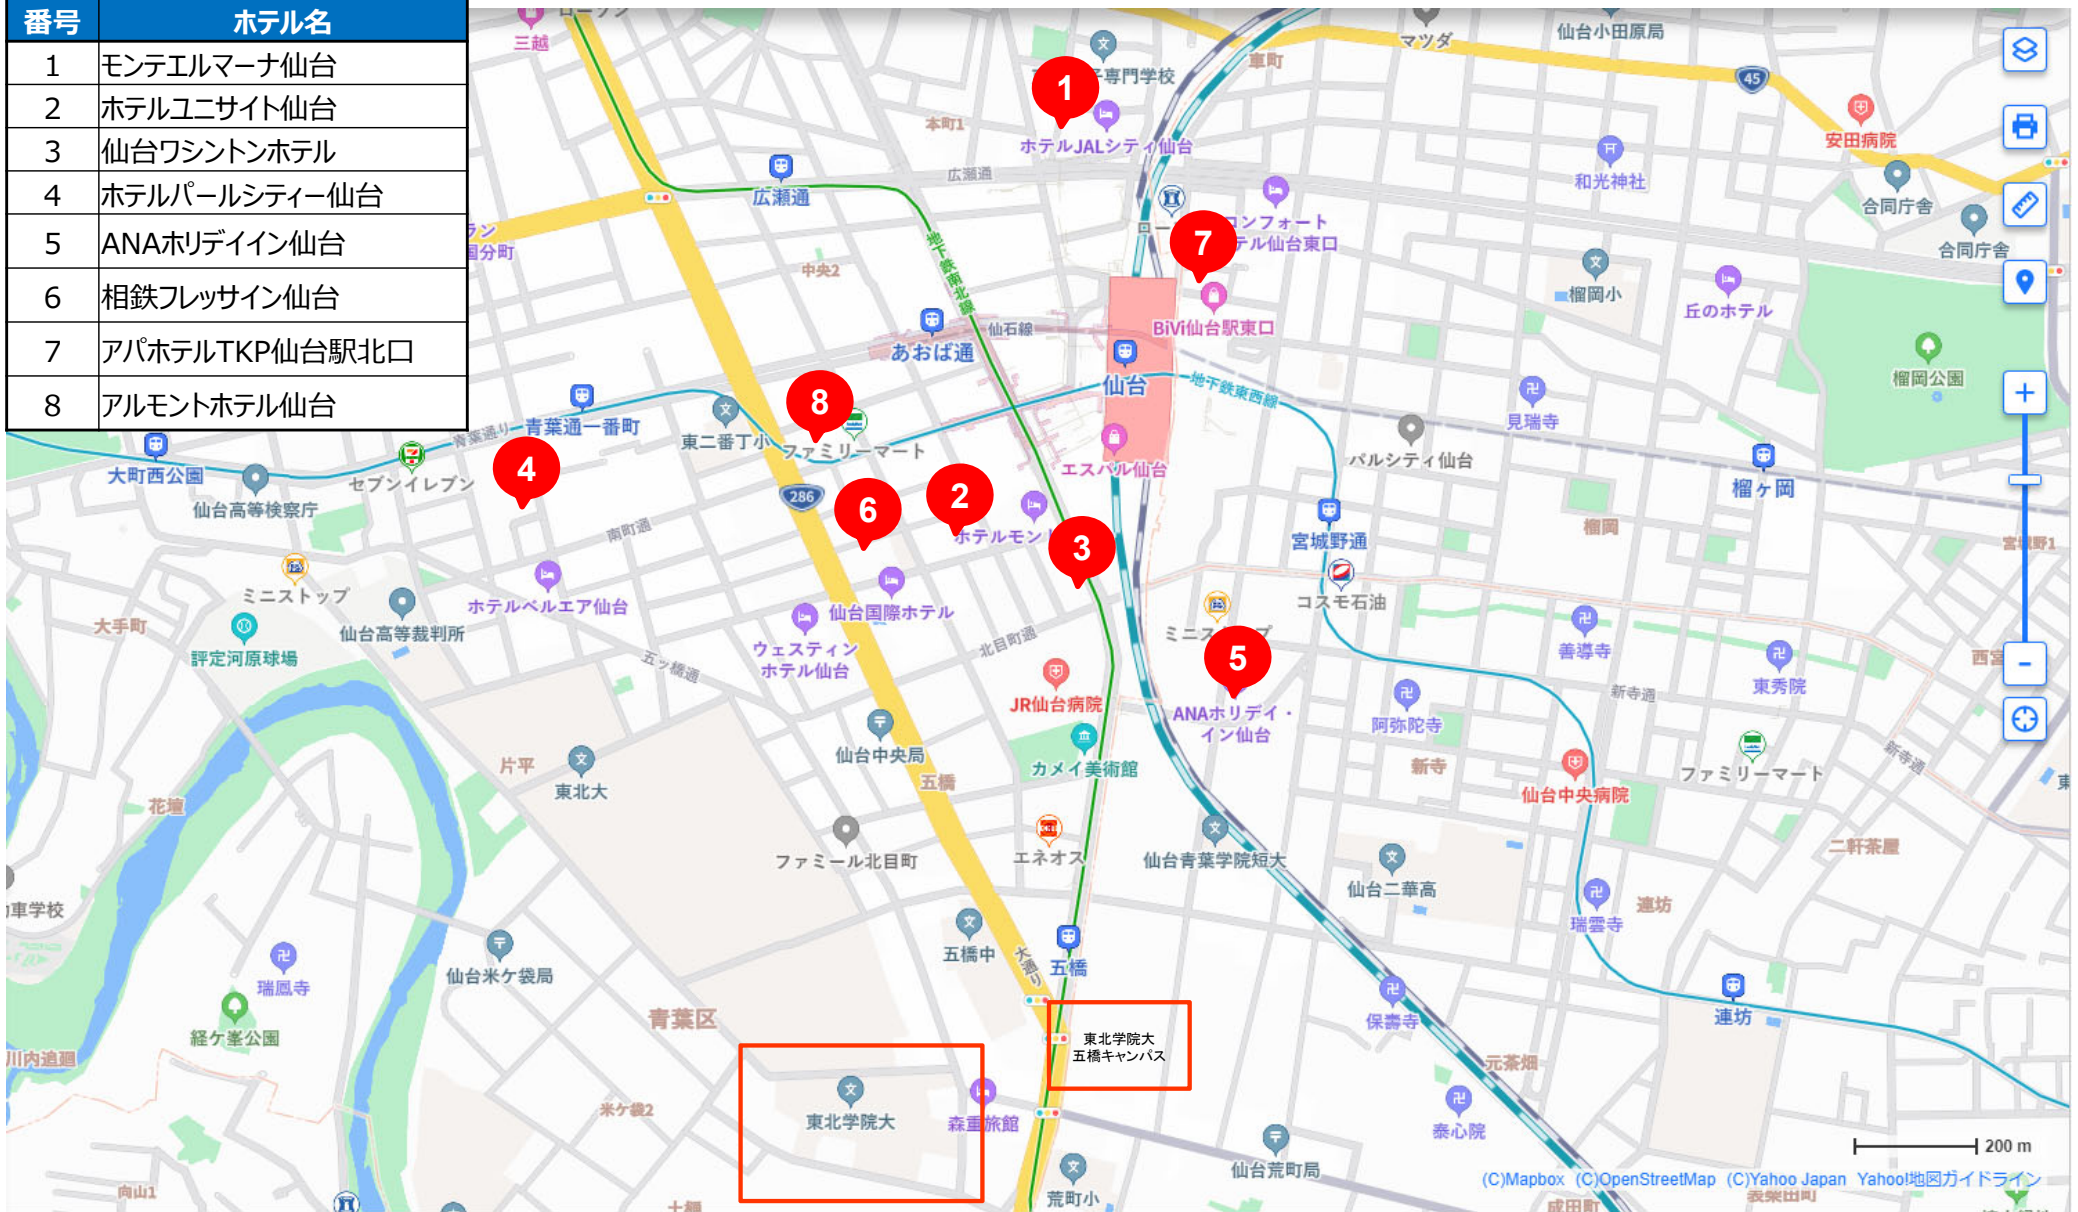

# 仙台市内中心部ホテル位置関係

番号	ホテル名
1	モンテエルマーナ仙台
2	ホテルユニサイト仙台
3	仙台ワシントンホテル
4	ホテルパールシティー仙台
5	ANAホリデイイン仙台
6	相鉄フレッサイン仙台
7	アパホテルTKP仙台駅北口
8	アルモントホテル仙台