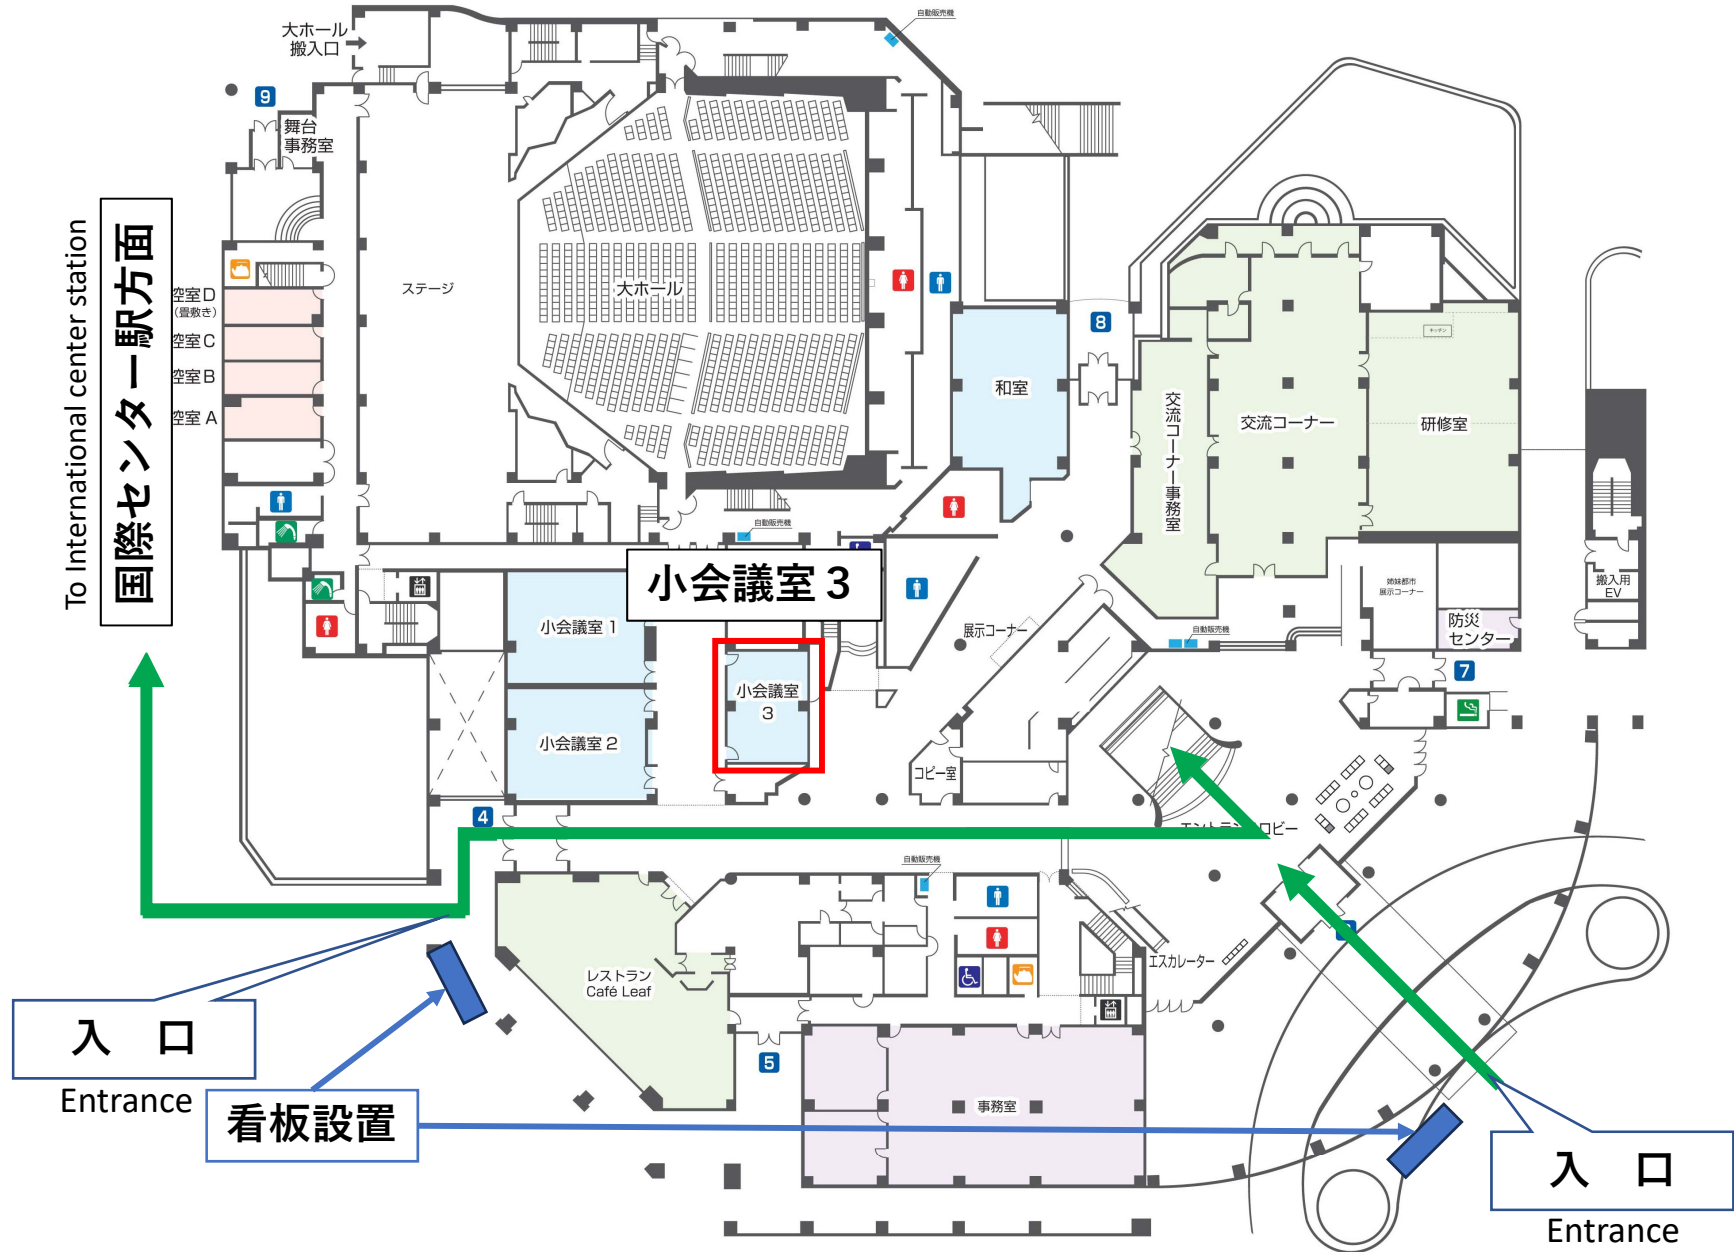

## 会場へのアクセス

仙台青葉山交流広場  
Sendai Aobayama Community Square / Parking

国際センター駅  
International Center Station

仙台国際センター 展示棟  
Sendai International Center Exhibition Bldg

仙台国際センター 会議棟  
Sendai International Center Conference Bldg

JR 仙台駅  
JR Sendai Station

# 会議棟2階平面図 (受付、大ホール、第1~4会場、展示会場1、等)

Conference building 2F

# 展示棟 平面図 (情報交換会会場)

Exhibition building