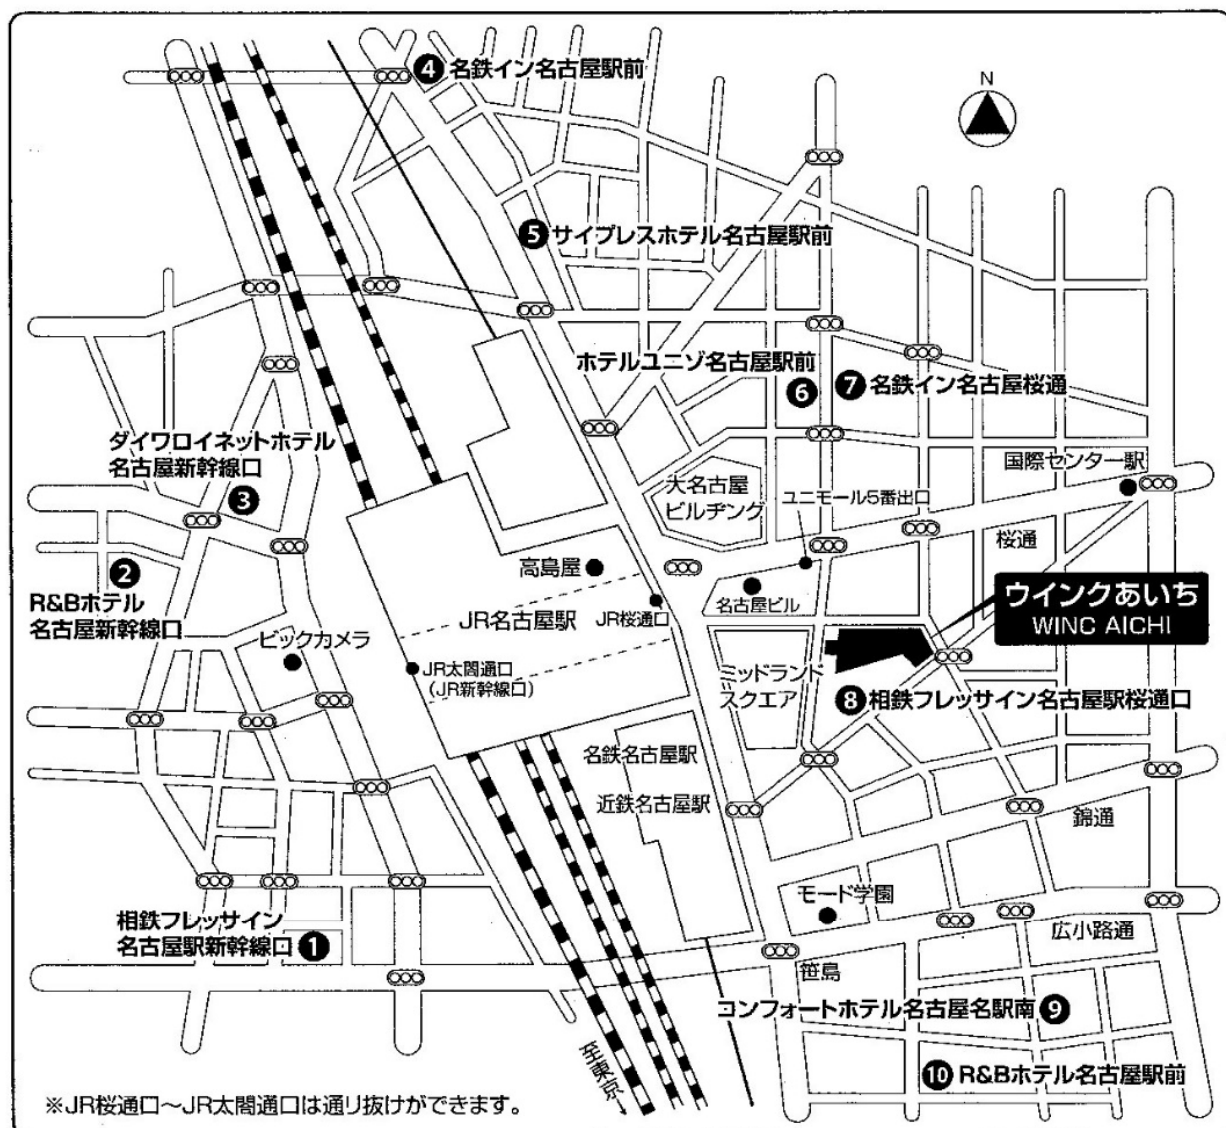

# ホテルの案内図

番号	ホテル名	料金	住所	電話番号	アクセス
①	相鉄フレッサイン名古屋駅新幹線口	11,000円	名古屋市中村区椿町19-16	052-433-2037	JR太閤通口から徒歩5分
②	R&Bホテル名古屋新幹線口	9,000円	名古屋市中村区則武2-2-13	052-451-8585	JR太閤通口から徒歩5分
③	ダイワロイネットホテル名古屋新幹線口	12,000円	名古屋市中村区椿町1-23	052-452-7055	JR太閤通口から徒歩5分
④	名鉄イン名古屋駅前	9,000円	名古屋市西区名駅2-21-12	052-571-3434	JR桜通口から徒歩8分
⑤	サイプレスホテル名古屋駅前	11,500円	名古屋市中村区名駅2-35-24	052-571-2221	JR桜通口から徒歩5分
⑥	ホテルユニゾ名古屋駅前	13,000円	名古屋市中村区名駅3-16-8	052-589-2281	JR桜通口から徒歩5分
⑦	名鉄イン名古屋桜通	13,000円	名古屋市中村区名駅3-17-21	052-586-3434	JR桜通口から徒歩5分
⑧	相鉄フレッサイン名古屋駅桜通口	13,000円	名古屋市中村区名駅4-4-15	052-551-2031	JR桜通口から徒歩5分
⑨	コンフォートホテル名古屋名駅南	11,000円	名古屋市中村区名駅南1-14-16	052-581-7211	JR桜通口から徒歩8分
⑩	R&Bホテル名古屋駅前	9,000円	名古屋市中村区名駅南1-19-19	052-564-4040	JR桜通口から徒歩8分