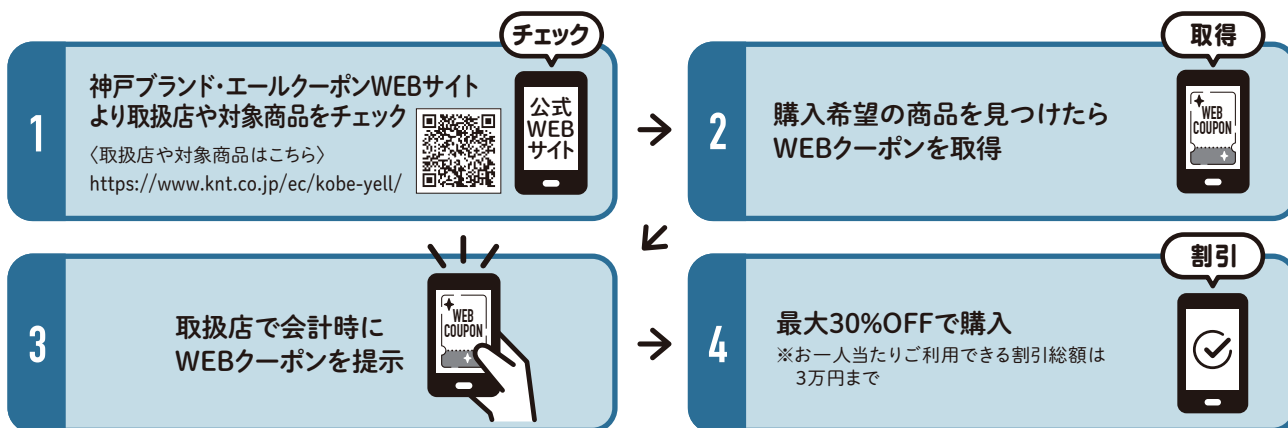

# 神戸 ブランド エールクーポン

KOBE BRAND YELL COUPON

WEBクーポンを取得して、  
対象の神戸ブランド製品を

# 最大30%OFFで お買い物!

ご利用期間

令和4年9月15日(木)～令和5年2月15日(水)

※但し、本事業が早期に終了した場合はその期間に準ずる

## 〈WEBクーポンの利用方法〉

※WEBクーポンの有効期限は、取得日を含め3日間となりますのでご注意ください。

※商品の在庫は、店舗への訪問前に各店舗へお問い合わせください。

お問い合わせ