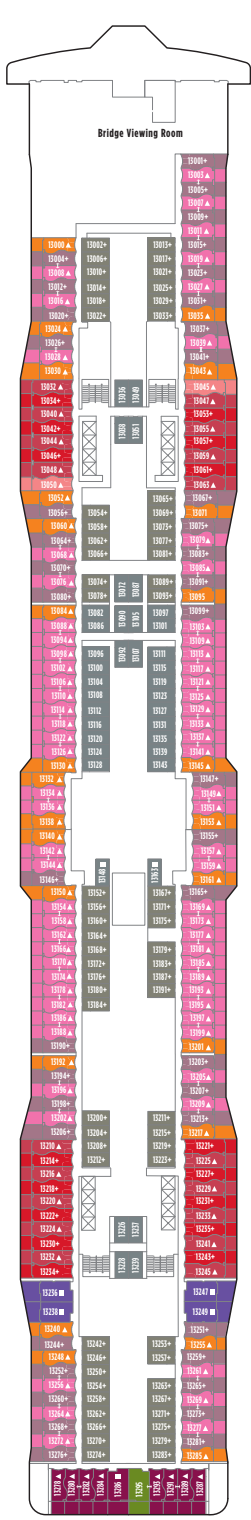

NORWEGIAN EPIC ノルウェー جان エピック

デッキプランと内容は予告なく変更となる場合がございますので、予めご了承ください。

シンボルマーク一覧

- ハンディキャップルーム
- ↔ コネクティングルーム
- ▲ 3名利用可能
- + 3 - 4名利用可能
- ★ 3 - 5名利用可能
- ☆ 6名利用可能
- プライベートバルコニー
- × エレベーター
- RR トイレ

Deck 19

Deck 18

Deck 17

Deck 16

Deck 15

Deck 14

Deck 13

Deck 12

Deck 11

Deck 10

NORWEGIAN EPIC ノルウェー جان エピック

デッキプランと内容は予告なく変更となる場合がございますので、予めご了承ください。

シンボルマーク一覧

- ハンディキャップルーム
- 3名以上でご利用可能な客室カテゴリー
- ↔ コネクティングルーム
- ▲ 3名利用可能
- + 3 - 4名利用可能
- ★ 3 - 5名利用可能
- ☆ 6名利用可能
- × エレベーター
- RR トイレ

客室の設備

ノルウェー・ジャン・エピックは全客室に電話、テレビ、エアコン、冷蔵庫*、金庫、寝具、トイレ、シャワー、ドライヤーを完備しております。シングルベッドは2台を繋げるとクイーンサイズになります。バルコニー付の場合、客室の面積はバルコニーを含みます。

*T1タイプのストゥーディオにはございません。

Deck 9

Deck 8

Deck 7

Deck 6

Deck 5