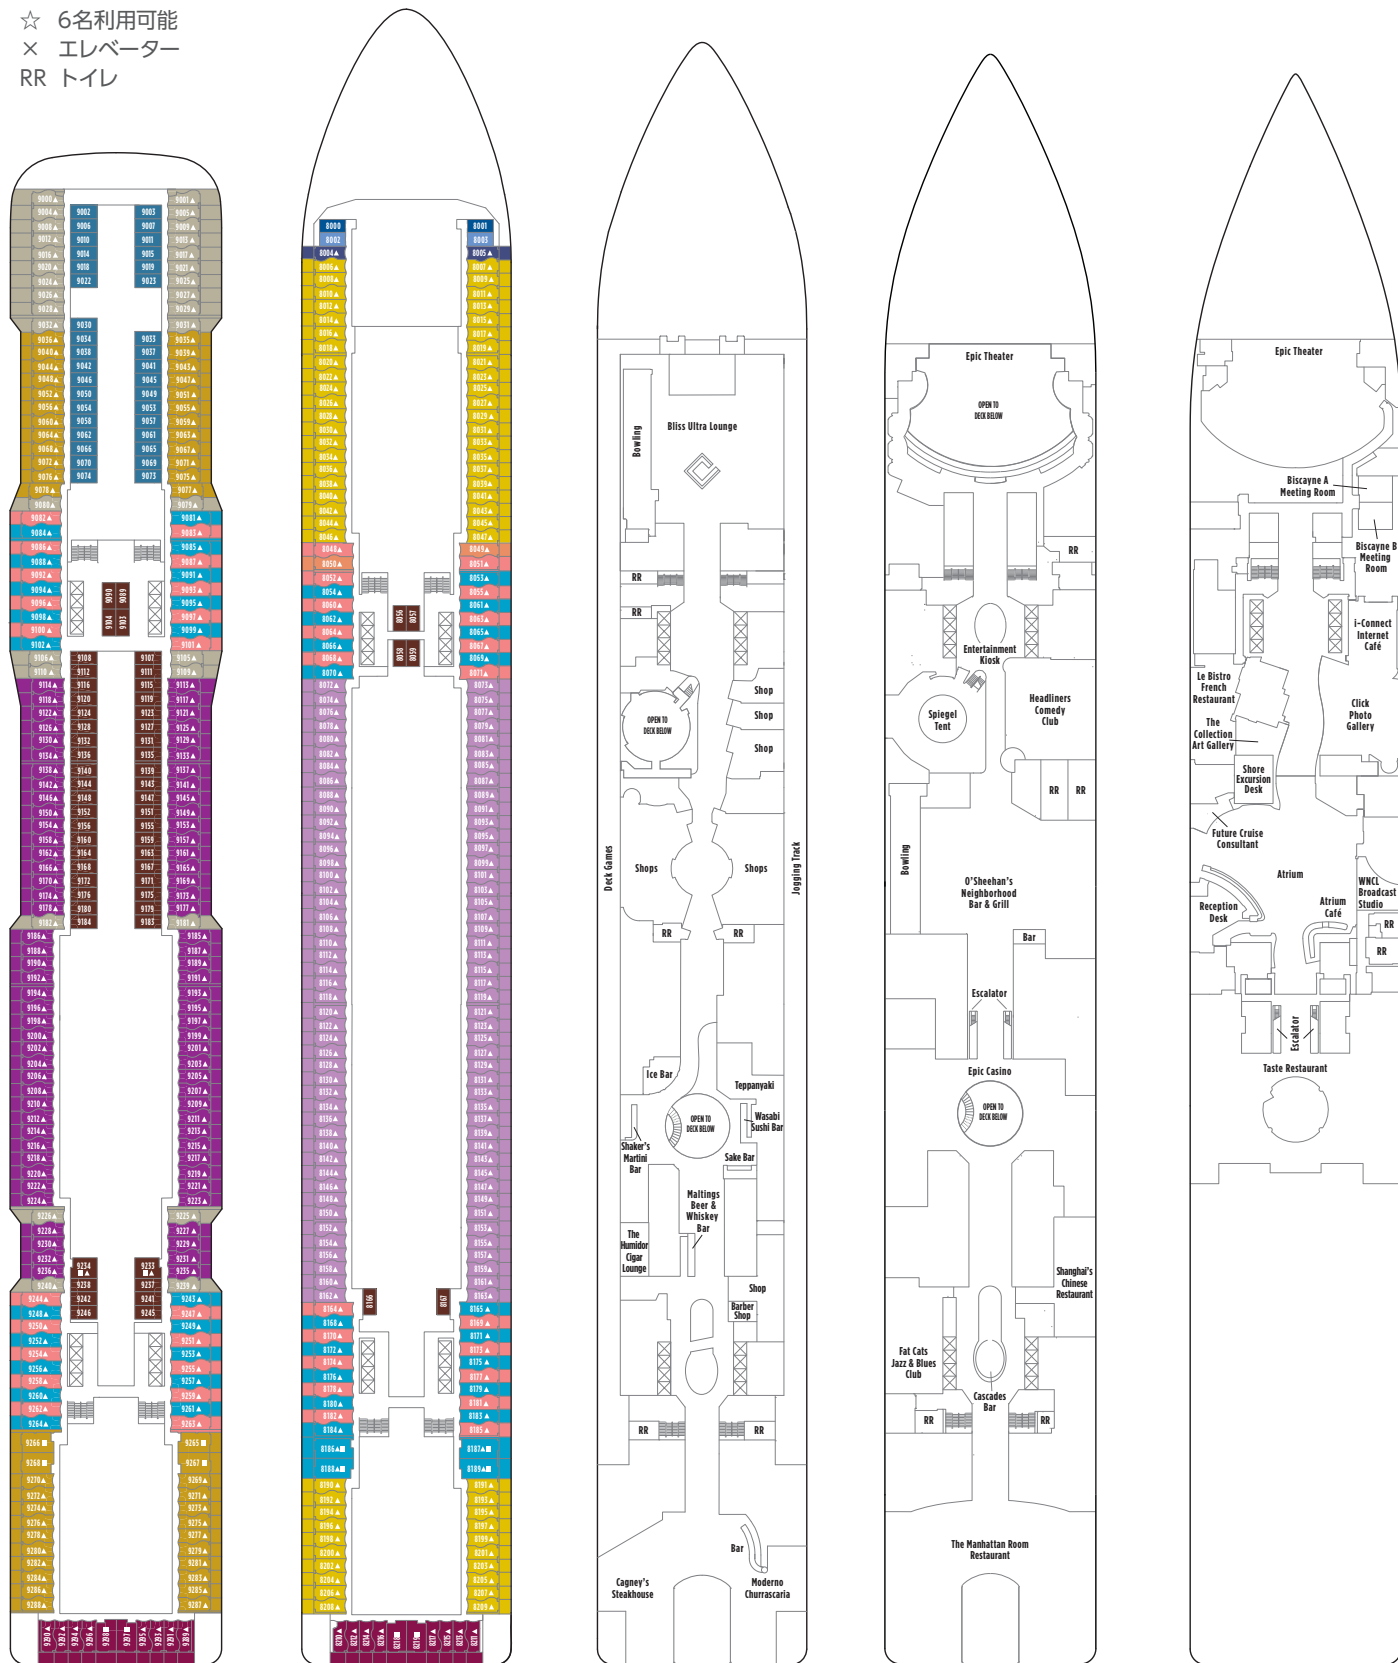

NORWEGIAN EPIC ノルウェー جان エピック

デッキプランと内容は予告なく変更となる場合がございますので、予めご了承ください。

シンボルマーク一覧

- ハンディキャップルーム
- ↔ コネクティングルーム
- ▲ 3名利用可能
- + 3 - 4名利用可能
- ★ 3 - 5名利用可能
- ☆ 6名利用可能
- プライベートバルコニー
- × エレベーター
- RR トイレ

Deck 19

Deck 18

Deck 17

Deck 16

Deck 15

Deck 14

Deck 13

Deck 12

Deck 11

Deck 10

NORWEGIAN EPIC ノルウェー جان エピック

デッキプランと内容は予告なく変更となる場合がございますので、予めご了承ください。

シンボルマーク一覧

- ハンディキャップルーム
- 3名以上でご利用可能な客室カテゴリー
- ↔ コネクティングルーム
- ▲ 3名利用可能
- + 3 - 4名利用可能
- ★ 3 - 5名利用可能
- ☆ 6名利用可能
- × エレベーター
- RR トイレ

客室の設備

ノルウェー・ジャン・エピックは全客室に電話、テレビ、エアコン、冷蔵庫*、金庫、寝具、トイレ、シャワー、ドライヤーを完備しております。シングルベッドは2台を繋げるとクイーンサイズになります。バルコニー付の場合、客室の面積はバルコニーを含みます。

*T1タイプのストゥーディオにはございません。

Deck 9

Deck 8

Deck 7

Deck 6

Deck 5