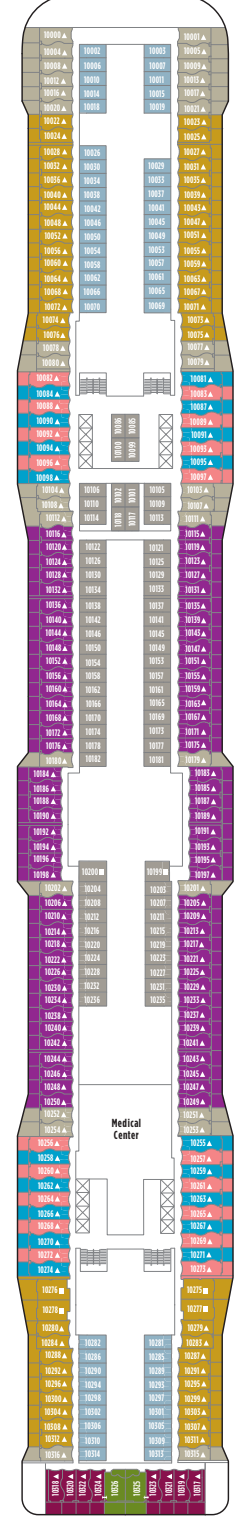

NORWEGIAN EPIC ノルウェー جان エピック

デッキプランと内容は予告なく変更となる場合がございますので、予めご了承ください。

シンボルマーク一覧

- ハンディキャップルーム
- ↔ コネクティングルーム
- ▲ 3名利用可能
- + 3 - 4名利用可能
- ★ 3 - 5名利用可能
- ☆ 6名利用可能
- プライベートバルコニー
- × エレベーター
- RR トイレ

Deck 19

Deck 18

Deck 17

Deck 16

Deck 15

Deck 14

Deck 13

Deck 12

Deck 11

Deck 10

NORWEGIAN EPIC ノルウェー جان エピック

デッキプランと内容は予告なく変更となる場合がございますので、予めご了承ください。

シンボルマーク一覧

- ハンディキャップルーム
- 3名以上でご利用可能な客室カテゴリー
- ↔ コネクティングルーム
- ▲ 3名利用可能
- + 3 - 4名利用可能
- ★ 3 - 5名利用可能
- ☆ 6名利用可能
- × エレベーター
- RR トイレ

客室の設備

ノルウェー・ジャン・エピックは全客室に電話、テレビ、エアコン、冷蔵庫*、金庫、寝具、トイレ、シャワー、ドライヤーを完備しております。シングルベッドは2台を繋げるとクイーンサイズになります。バルコニー付の場合、客室の面積はバルコニーを含みます。

*T1タイプのストゥーディオにはございません。

Deck 9

Deck 8

Deck 7

Deck 6

Deck 5