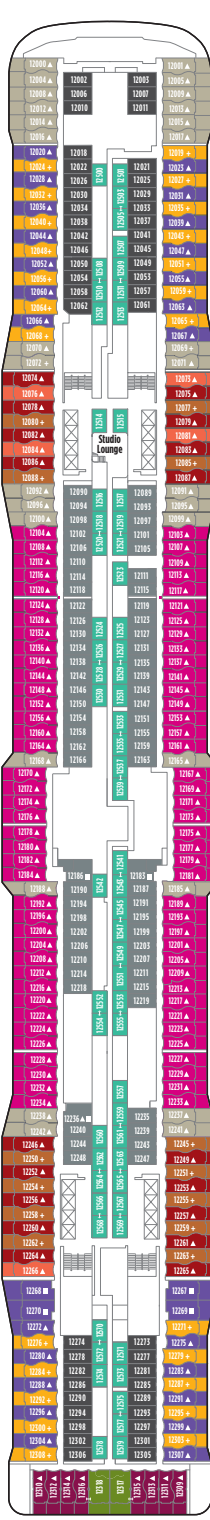

NORWEGIAN EPIC ノルウェー جان エピック

デッキプランと内容は予告なく変更となる場合がございますので、予めご了承ください。

シンボルマーク一覧

- ハンディキャップルーム
- ↔ コネクティングルーム
- ▲ 3名利用可能
- + 3 - 4名利用可能
- ★ 3 - 5名利用可能
- ☆ 6名利用可能
- プライベートバルコニー
- × エレベーター
- RR トイレ

Deck 19

Deck 18

Deck 17

Deck 16

Deck 15

Deck 14

Deck 13

Deck 12

Deck 11

Deck 10

NORWEGIAN EPIC ノルウェー جان エピック

デッキプランと内容は予告なく変更となる場合がございますので、予めご了承ください。

シンボルマーク一覧

- ハンディキャップルーム
- 3名以上でご利用可能な客室カテゴリー
- ↔ コネクティングルーム
- ▲ 3名利用可能
- + 3 - 4名利用可能
- ★ 3 - 5名利用可能
- ☆ 6名利用可能
- × エレベーター
- RR トイレ

客室の設備

ノルウェー・ジャン・エピックは全客室に電話、テレビ、エアコン、冷蔵庫*、金庫、寝具、トイレ、シャワー、ドライヤーを完備しております。シングルベッドは2台を繋げるとクイーンサイズになります。バルコニー付の場合、客室の面積はバルコニーを含みます。

*T1タイプのストゥーディオにはございません。

Deck 9

Deck 8

Deck 7

Deck 6

Deck 5