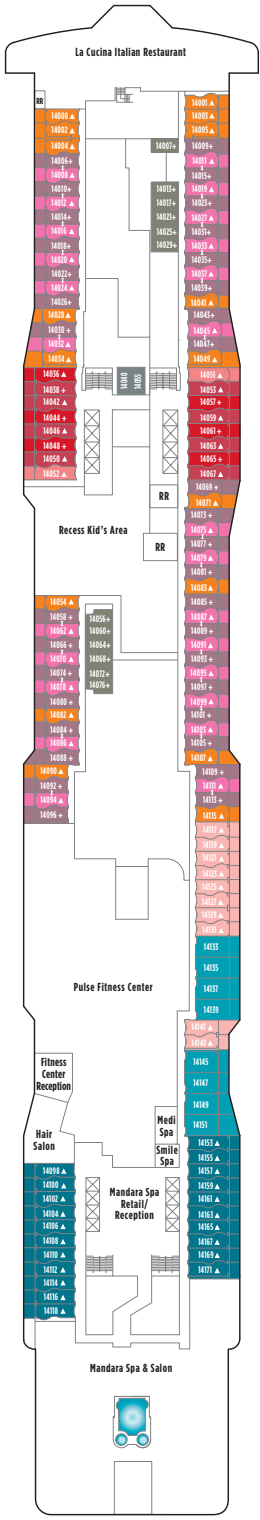

NORWEGIAN EPIC ノルウェー جان エピック

デッキプランと内容は予告なく変更となる場合がございますので、予めご了承ください。

シンボルマーク一覧

- ハンディキャップルーム
- ↔ コネクティングルーム
- ▲ 3名利用可能
- + 3 - 4名利用可能
- ★ 3 - 5名利用可能
- ☆ 6名利用可能
- プライベートバルコニー
- × エレベーター
- RR トイレ

Deck 19

Deck 18

Deck 17

Deck 16

Deck 15

Deck 14

Deck 13

Deck 12

Deck 11

Deck 10

NORWEGIAN EPIC ノルウェー جان エピック

デッキプランと内容は予告なく変更となる場合がございますので、予めご了承ください。

シンボルマーク一覧

- ハンディキャップルーム
- 3名以上でご利用可能な客室カテゴリー
- ↔ コネクティングルーム
- ▲ 3名利用可能
- + 3 - 4名利用可能
- ★ 3 - 5名利用可能
- ☆ 6名利用可能
- × エレベーター
- RR トイレ

客室の設備

ノルウェー・ジャン・エピックは全客室に電話、テレビ、エアコン、冷蔵庫*、金庫、寝具、トイレ、シャワー、ドライヤーを完備しております。シングルベッドは2台を繋げるとクイーンサイズになります。バルコニー付の場合、客室の面積はバルコニーを含みます。

*T1タイプのストゥーディオにはございません。

Deck 9

Deck 8

Deck 7

Deck 6

Deck 5