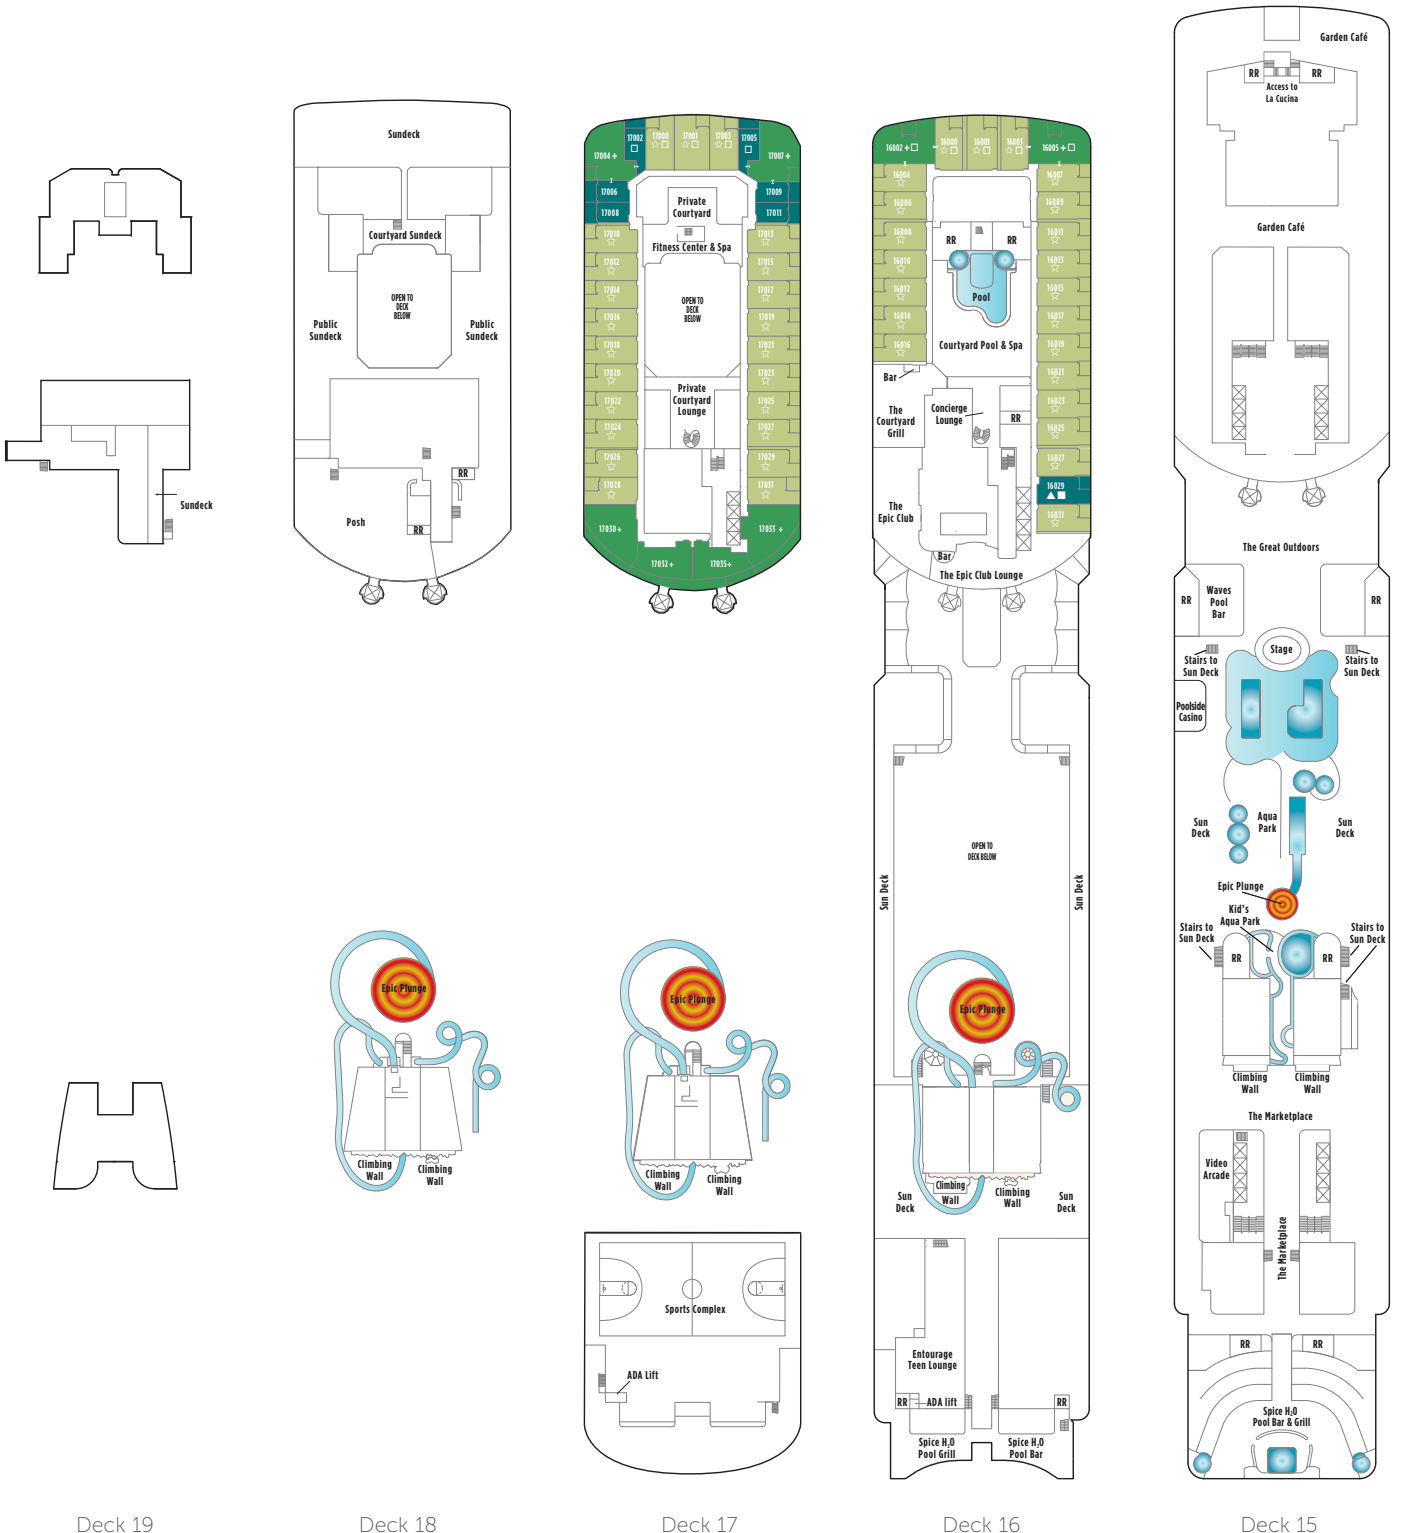

NORWEGIAN EPIC ノルウェー جان エピック

デッキプランと内容は予告なく変更となる場合がございますので、予めご了承ください。

シンボルマーク一覧

- ハンディキャップルーム
- ↔ コネクティングルーム
- ▲ 3名利用可能
- + 3 - 4名利用可能
- ★ 3 - 5名利用可能
- ☆ 6名利用可能
- プライベートバルコニー
- × エレベーター
- RR トイレ

Deck 19

Deck 18

Deck 17

Deck 16

Deck 15

Deck 14

Deck 13

Deck 12

Deck 11

Deck 10

NORWEGIAN EPIC ノルウェー جان エピック

デッキプランと内容は予告なく変更となる場合がございますので、予めご了承ください。

シンボルマーク一覧

- ハンディキャップルーム
- 3名以上でご利用可能な客室カテゴリー
- ↔ コネクティングルーム
- ▲ 3名利用可能
- + 3 - 4名利用可能
- ★ 3 - 5名利用可能
- ☆ 6名利用可能
- × エレベーター
- RR トイレ

客室の設備

ノルウェー・ジャン・エピックは全客室に電話、テレビ、エアコン、冷蔵庫*、金庫、寝具、トイレ、シャワー、ドライヤーを完備しております。シングルベッドは2台を繋げるとクイーンサイズになります。バルコニー付の場合、客室の面積はバルコニーを含みます。

*T1タイプのストゥーディオにはございません。

Deck 9

Deck 8

Deck 7

Deck 6

Deck 5