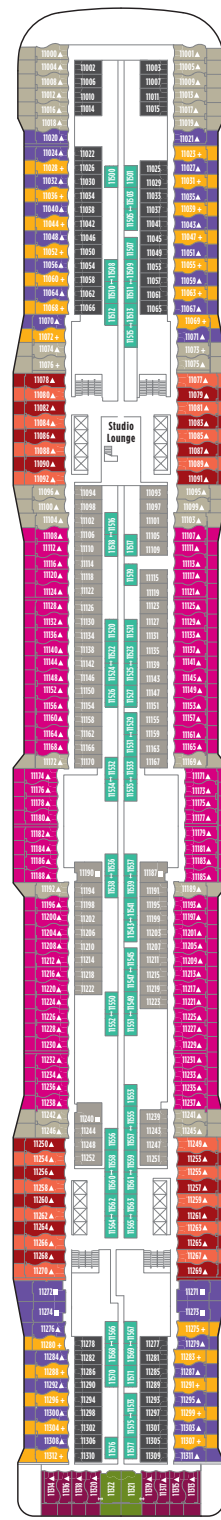

NORWEGIAN EPIC ノルウェー جان エピック

デッキプランと内容は予告なく変更となる場合がございますので、予めご了承ください。

シンボルマーク一覧

- ハンディキャップルーム
- ↔ コネクティングルーム
- ▲ 3名利用可能
- + 3 - 4名利用可能
- ★ 3 - 5名利用可能
- ☆ 6名利用可能
- プライベートバルコニー
- × エレベーター
- RR トイレ

Deck 19

Deck 18

Deck 17

Deck 16

Deck 15

Deck 14

Deck 13

Deck 12

Deck 11

Deck 10

NORWEGIAN EPIC ノルウェー جان エピック

デッキプランと内容は予告なく変更となる場合がございますので、予めご了承ください。

シンボルマーク一覧

- ハンディキャップルーム
- 3名以上でご利用可能な客室カテゴリー
- ↔ コネクティングルーム
- ▲ 3名利用可能
- + 3 - 4名利用可能
- ★ 3 - 5名利用可能
- ☆ 6名利用可能
- × エレベーター
- RR トイレ

客室の設備

ノルウェー・ジャン・エピックは全客室に電話、テレビ、エアコン、冷蔵庫*、金庫、寝具、トイレ、シャワー、ドライヤーを完備しております。シングルベッドは2台を繋げるとクイーンサイズになります。バルコニー付の場合、客室の面積はバルコニーを含みます。

*T1タイプのストゥーディオにはございません。

Deck 9

Deck 8

Deck 7

Deck 6

Deck 5